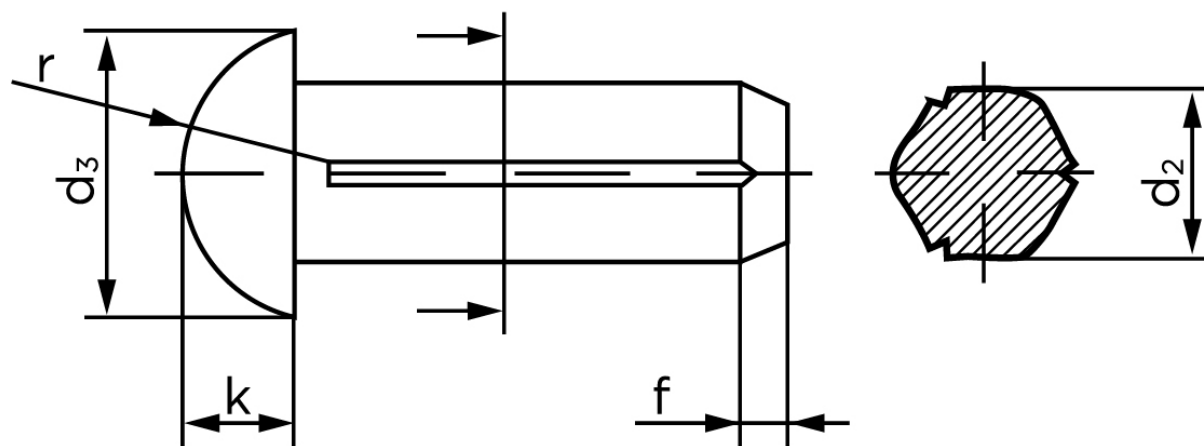

Rundhovedet Kærvstifte DIN 1476 Ubehandlet Stål (Ø4x15) (2000 Stk)

SKU: 014760000040015

GTIN:

Norm	DIN 1476
Dimensions	4
d ₂	4,25
d ₃	7
k	2,4
r	3,8
f	1,5

Bemærk disse data er vejledende, og informationerne skal anses som vejledende, Bolte.dk stiller ingen garanti eller kan stilles til ansvar for overstående datatabel. Er du i tvivl så kontakt os på 75154999.