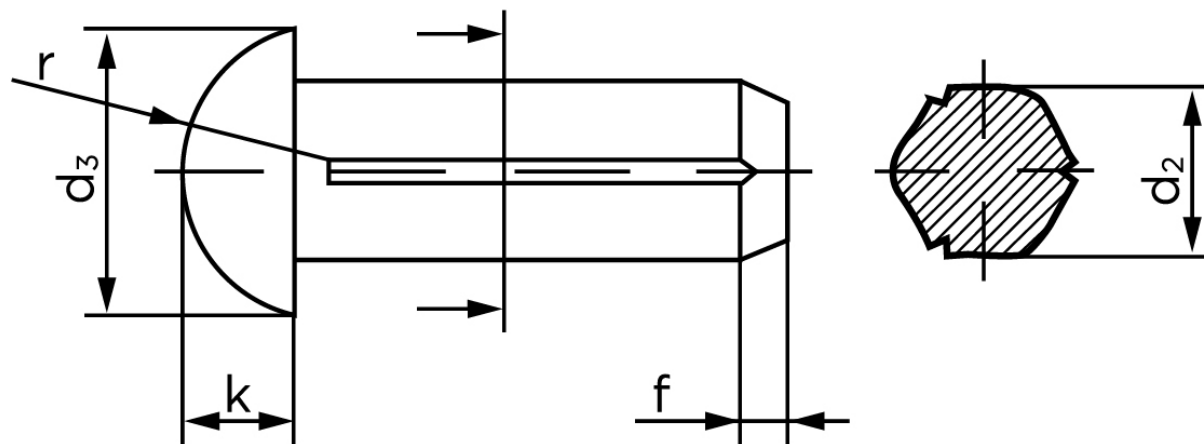

Rundhovedet Kærvstifte DIN 1476 Ubehandlet Stål (Ø4x20) (500 Stk)

SKU: 014760009040020

GTIN:

Norm	DIN 1476
Dimensions	4
d ₂	4,25
d ₃	7
k	2,4
r	3,8
f	1,5

Bemærk disse data er vejledende, og informationerne skal anses som vejledende, Bolte.dk stiller ingen garanti eller kan stilles til ansvar for overstående datatabel. Er du i tvivl så kontakt os på 75154999.