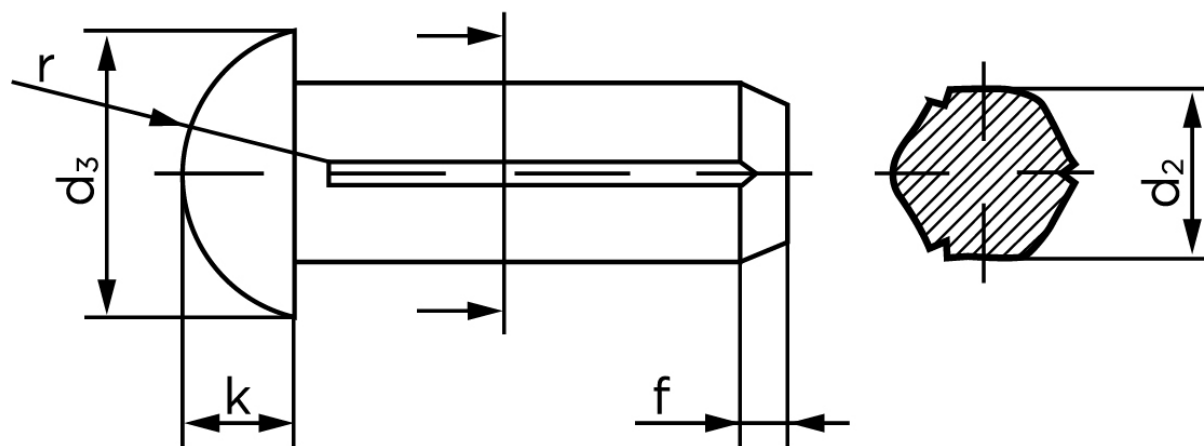

Rundhovedet Kærvstifte DIN 1476 Ubehandlet Stål (Ø6x10) (250 Stk)

SKU: 014760009060010

GTIN:

Norm	DIN 1476
Dimensions	6
d ₂	6,3
d ₃	10,5
k	3,6
r	5,7
f	2

Bemærk disse data er vejledende, og informationerne skal anses som vejledende, Bolte.dk stiller ingen garanti eller kan stilles til ansvar for overstående datatabel. Er du i tvivl så kontakt os på 75154999.