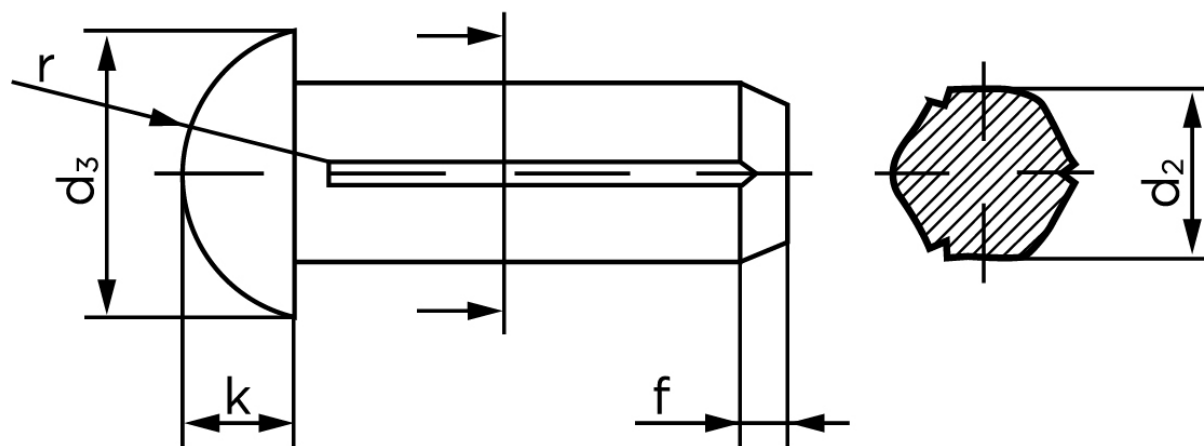

Rundhovedet Kærvstifte DIN 1476 Ubehandlet Stål (Ø6x20) (250 Stk)

SKU: 014760009060020

GTIN:

Norm	DIN 1476
Dimensions	6
d ₂	6,3
d ₃	10,5
k	3,6
r	5,7
f	2

Bemærk disse data er vejledende, og informationerne skal anses som vejledende, Bolte.dk stiller ingen garanti eller kan stilles til ansvar for overstående datatabel. Er du i tvivl så kontakt os på 75154999.