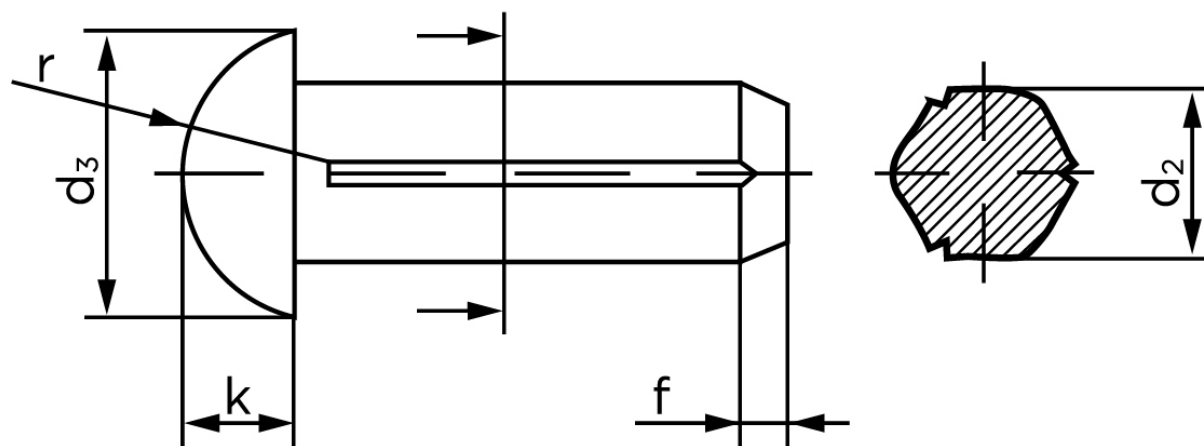

Rundhovedet Kærvstifte DIN 1476 Ubehandlet Stål (Ø6x25) (250 Stk)

SKU: 014760009060025

GTIN:

Norm	DIN 1476
Dimensions	6
d ₂	6,3
d ₃	10,5
k	3,6
r	5,7
f	2

Bemærk disse data er vejledende, og informationerne skal anses som vejledende, Bolte.dk stiller ingen garanti eller kan stilles til ansvar for overstående datatabel. Er du i tvivl så kontakt os på 75154999.