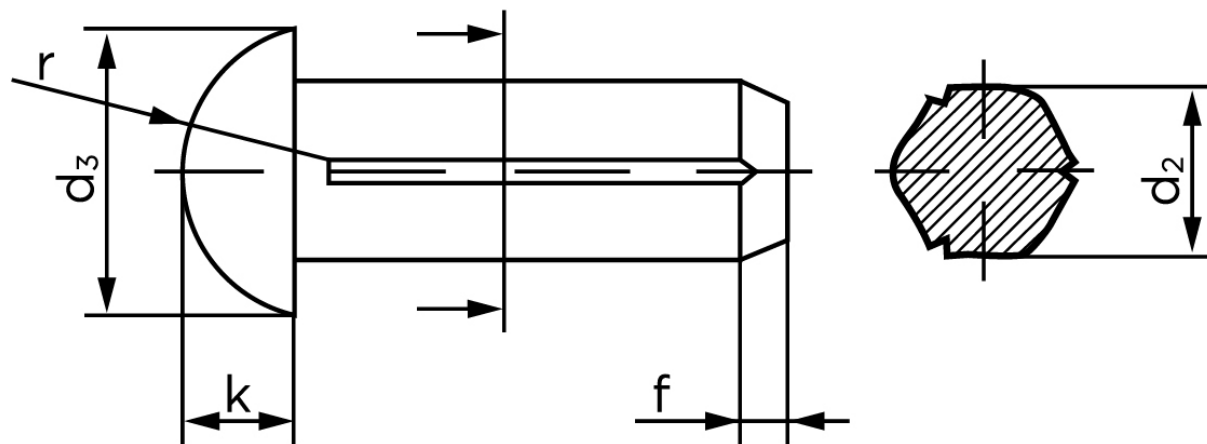

Rundhovedet Kærvstifte DIN 1476 Ubehandlet Stål (Ø6x30) (250 Stk)

SKU: 014760009060030

GTIN:

Norm	DIN 1476
Dimensions	6
d ₂	6,3
d ₃	10,5
k	3,6
r	5,7
f	2

Bemærk disse data er vejledende, og informationerne skal anses som vejledende, Bolte.dk stiller ingen garanti eller kan stilles til ansvar for overstående datatabel. Er du i tvivl så kontakt os på 75154999.