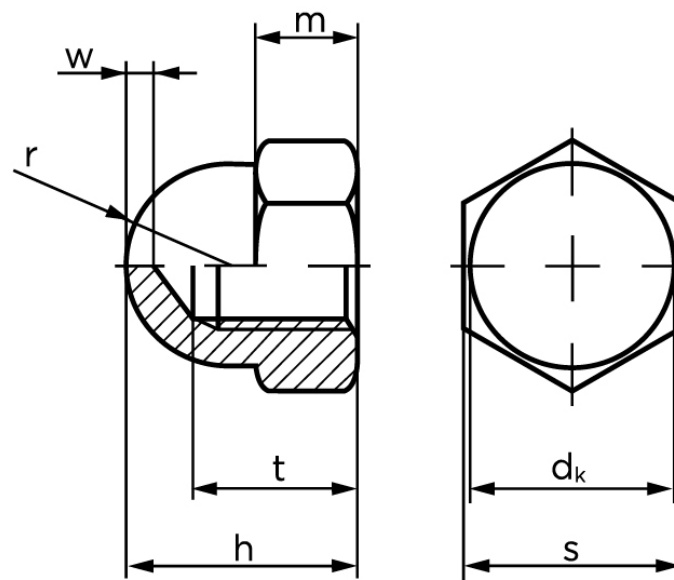

Topmøtrik DIN 1587 Ubehandlet Stål Kl. 6 Type Høj M10 Nøglevidde=17 (500 Stk)

SKU: 015873000100000

GTIN:

Norm	DIN 1587
Dimensions	10
d_k max.	15
$m_{max.}$	8
r	7,5
SIISO/DIN	16/17
$t_{min.}$	12,65
$w_{min.}$	2
h	18

Bemærk disse data er vejlede, og informationerne skal anses som vejledende, Bolte.dk stiller ingen garanti eller kan stilles til ansvar for overstående datatabel. Er du i tvivl så kontakt os på 75154999.

Vil du vide mere om dette produkt

Forespørg pris her