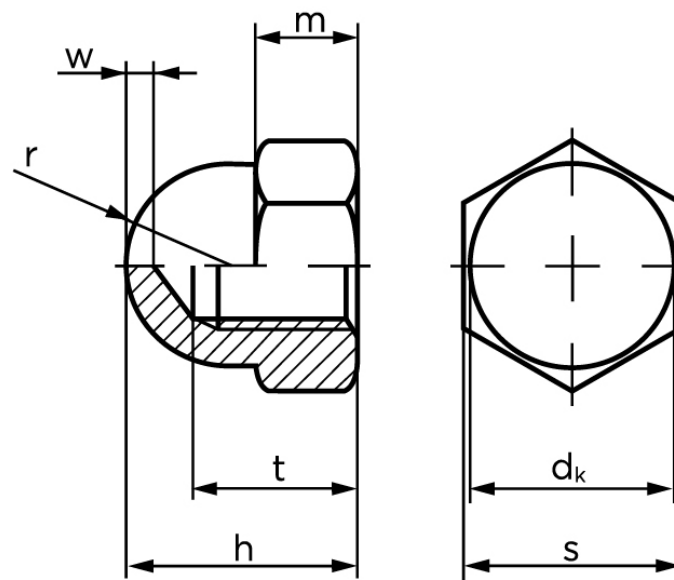

Topmøtrik DIN 1587 Ubehandlet Stål Kl. 6 Type Høj Med Fingevind M10x1 Nøglevidde=17 (100 Stk)

SKU: 015873050100100

GTIN:

Norm	DIN 1587
Dimensions	10
d_k max.	15
$m_{max.}$	8
r	7,5
SIISO/DIN	16/17
$t_{min.}$	12,65
$w_{min.}$	2
h	18

Bemærk disse data er vejlede, og informationerne skal anses som vejledende, Bolte.dk stiller ingen garanti eller kan stilles til ansvar for overstående datatabel. Er du i tvivl så kontakt os på 75154999.

Vil du vide mere om dette produkt

Forespørg pris her