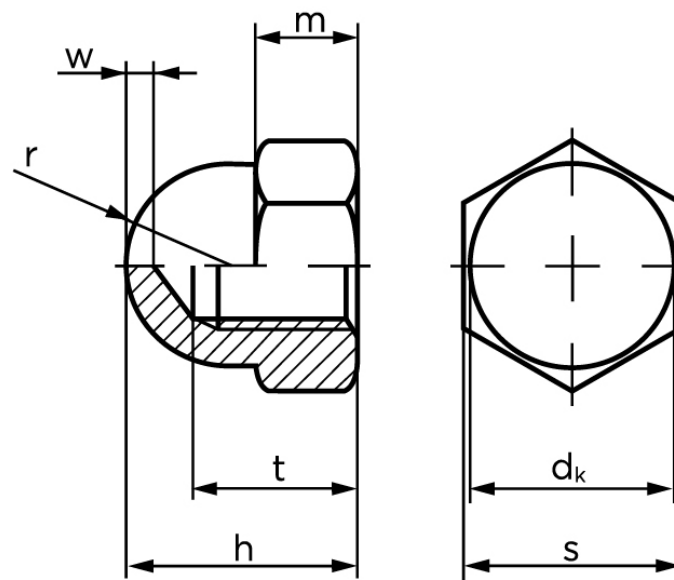

Topmøtrik DIN 1587 Ubehandlet Stål Kl. 6 Type Høj M16 (50 Stk)

SKU: 015873000160000

GTIN:

Norm	DIN 1587
Dimensions	16
d_k max.	23
$m_{max.}$	13
r	11,5
SISO/DIN	24
$t_{min.}$	20,58
$w_{min.}$	4
h	28

Bemærk disse data er vejledende, og informationerne skal anses som vejledende, Bolte.dk stiller ingen garanti eller kan stilles til ansvar for overstående datatabel. Er du i tvivl så kontakt os på 75154999.