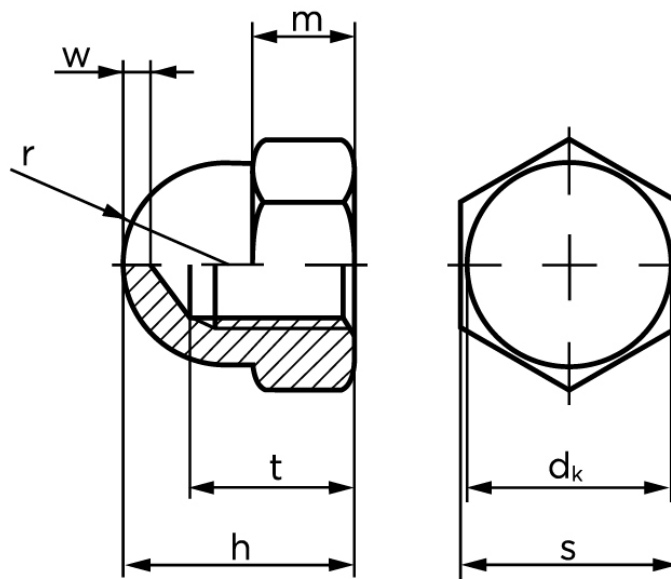

Topmøtrik DIN 1587 Elforzinket Stål Kl. 6 Type Høj M16 (25 Stk)

SKU: 015873100160000

GTIN:

Norm	DIN 1587
Dimensions	16
d_k max.	23
$m_{max.}$	13
r	11,5
SISO/DIN	24
$t_{min.}$	20,58
$w_{min.}$	4
h	28

Bemærk disse data er vejledende, og informationerne skal anses som vejledende, Bolte.dk stiller ingen garanti eller kan stilles til ansvar for overstående datatabel. Er du i tvivl så kontakt os på 75154999.