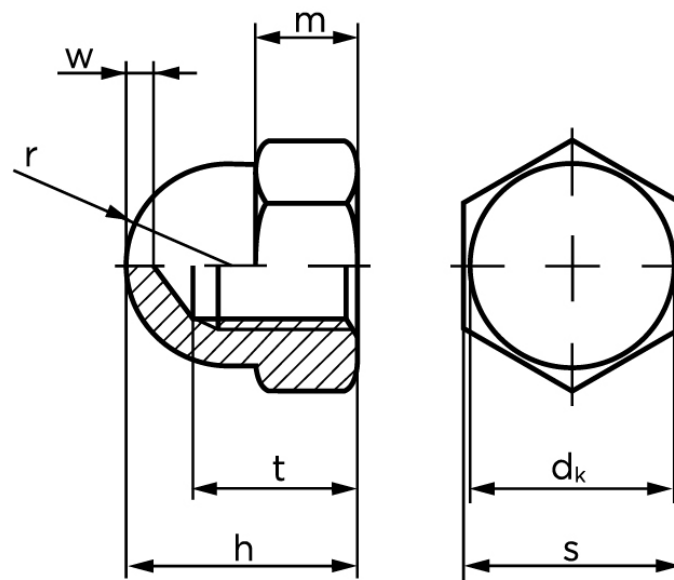

Topmøtrik DIN 1587 Forkrommet Stål Kl. 6 Type Høj M16 (25 Stk)

SKU: 015873300160000

GTIN:

Norm	DIN 1587
Dimensions	16
d_k max.	23
$m_{max.}$	13
r	11,5
SISO/DIN	24
$t_{min.}$	20,58
$w_{min.}$	4
h	28

Bemærk disse data er vejledende, og informationerne skal anses som vejledende, Bolte.dk stiller ingen garanti eller kan stilles til ansvar for overstående datatabel. Er du i tvivl så kontakt os på 75154999.

Vil du vide mere om dette produkt

Forespørg pris her