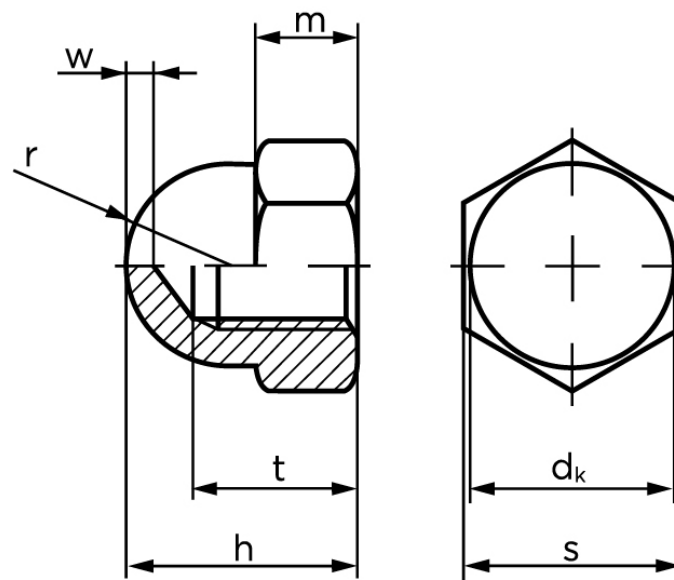

Topmøtrik DIN 1587 Ubehandlet Stål Kl. 6 Type Høj Med Fingevind M18x1,5 (25 Stk)

SKU: 015873050180150

GTIN:

Norm	DIN 1587
Dimensions	18
d_k max.	26
$m_{max.}$	15
r	13
SISO/DIN	27
$t_{min.}$	24,58
$w_{min.}$	5
h	32

Bemærk disse data er vejlede, og informationerne skal anses som vejledende, Bolte.dk stiller ingen garanti eller kan stilles til ansvar for overstående datatabel. Er du i tvivl så kontakt os på 75154999.

Vil du vide mere om dette produkt

Forespørg pris her