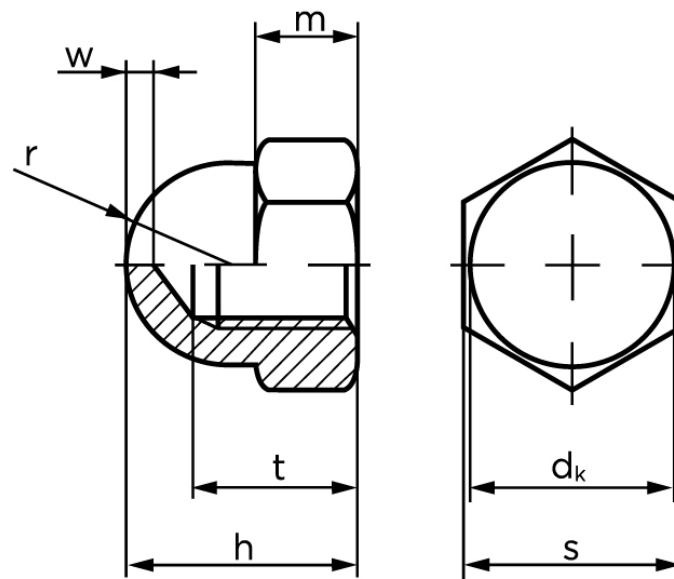

Topmøtrik DIN 1587 Ubehandlet Stål Kl. 6 Type Høj M20 (25 Stk)

SKU: 015873000200000

GTIN:

Norm	DIN 1587
Dimensions	20
d_k max.	28
$m_{max.}$	16
r	14
SISO/DIN	30
$t_{min.}$	25,58
$w_{min.}$	5
h	34

Bemærk disse data er vejledende, og informationerne skal anses som vejledende, Bolte.dk stiller ingen garanti eller kan stilles til ansvar for overstående datatabel. Er du i tvivl så kontakt os på 75154999.