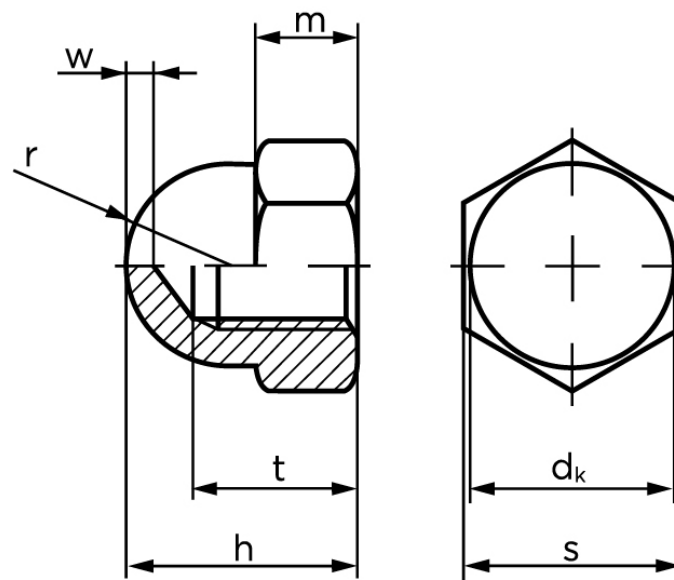

Topmøtrik DIN 1587 Ubehandlet Stål Kl. 6 Type Høj Med Fingevind M20x1,5 (25 Stk)

SKU: 015873050200150

GTIN:

Norm	DIN 1587
Dimensions	20
d_k max.	28
$m_{max.}$	16
r	14
SISO/DIN	30
$t_{min.}$	25,58
$w_{min.}$	5
h	34

Bemærk disse data er vejlede, og informationerne skal anses som vejledende, Bolte.dk stiller ingen garanti eller kan stilles til ansvar for overstående datatabel. Er du i tvivl så kontakt os på 75154999.

Vil du vide mere om dette produkt

Forespørg pris her