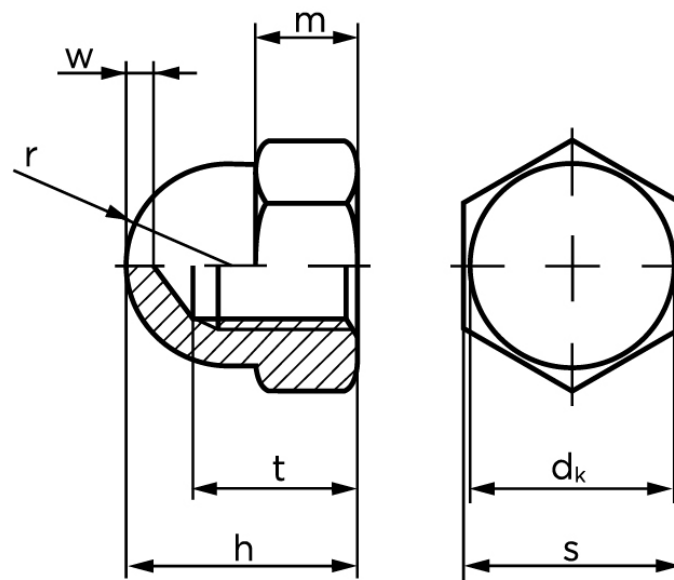

Topmøtrik DIN 1587 Elforzinket Stål Kl. 6 Type Høj M20 (25 Stk)

SKU: 015873100200000

GTIN:

Norm	DIN 1587
Dimensions	20
d_k max.	28
$m_{max.}$	16
r	14
SIISO/DIN	30
$t_{min.}$	25,58
$w_{min.}$	5
h	34

Bemærk disse data er vejlede, og informationerne skal anses som vejledende, Bolte.dk stiller ingen garanti eller kan stilles til ansvar for overstående datatabel. Er du i tvivl så kontakt os på 75154999.

Vil du vide mere om dette produkt

Forespørg pris her