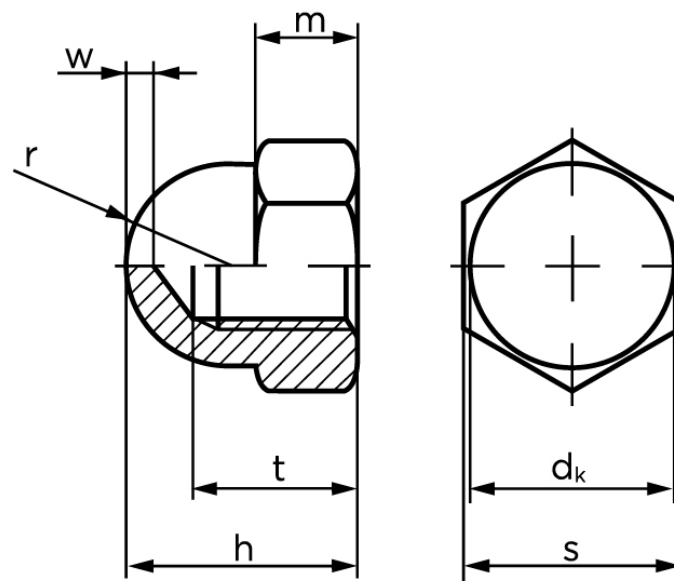

Topmøtrik DIN 1587 Messing Type Høj M20 (25 Stk)

SKU: 015877000200000

GTIN:

Norm	DIN 1587
Dimensions	20
d_k max.	28
$m_{max.}$	16
r	14
SISO/DIN	30
$t_{min.}$	25,58
$w_{min.}$	5
h	34

Bemærk disse data er vejlede, og informationerne skal anses som vejledende, Bolte.dk stiller ingen garanti eller kan stilles til ansvar for overstående datatabel. Er du i tvivl så kontakt os på 75154999.