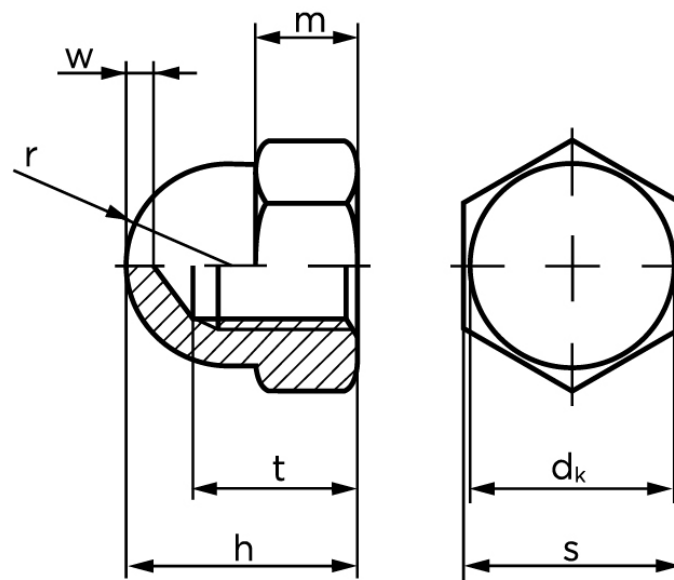

Topmøtrik DIN 1587 Ubehandlet Stål Kl. 6 Type Høj M22 Nøglevidde=32 (10 Stk)

SKU: 015873000220000

GTIN:

Norm	DIN 1587
Dimensions	22
d_k max.	33
$m_{max.}$	18
r	16,5
SIISO/DIN	34/32
$t_{min.}$	28,58
$w_{min.}$	5
h	39

Bemærk disse data er vejlede, og informationerne skal anses som vejledende, Bolte.dk stiller ingen garanti eller kan stilles til ansvar for overstående datatabel. Er du i tvivl så kontakt os på 75154999.

Vil du vide mere om dette produkt

Forespørg pris her