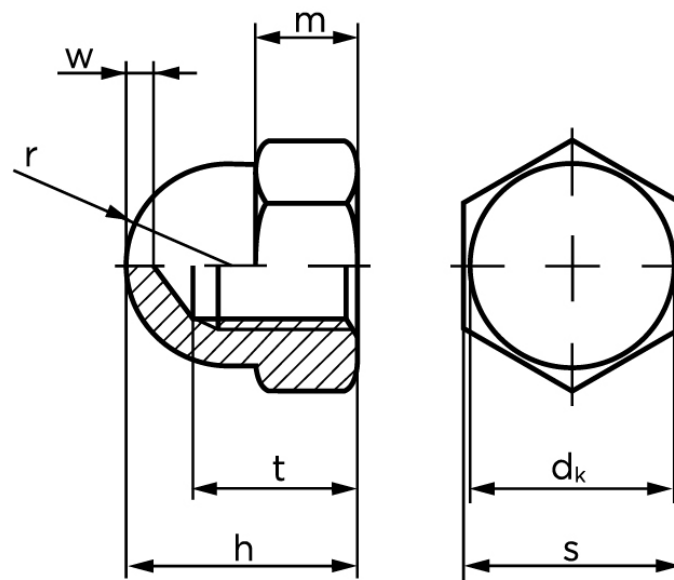

Topmøtrik DIN 1587 Ubehandlet Stål Kl. 6 Type Høj Med Fingevind M24x2 (10 Stk)

SKU: 015873050240200

GTIN:

Norm	DIN 1587
Dimensions	24
d_k max.	34
$m_{max.}$	19
r	17
SIISO/DIN	36
$t_{min.}$	30,5
$w_{min.}$	6
h	42

Bemærk disse data er vejlede, og informationerne skal anses som vejledende, Bolte.dk stiller ingen garanti eller kan stilles til ansvar for overstående datatabel. Er du i tvivl så kontakt os på 75154999.

Vil du vide mere om dette produkt

Forespørg pris her