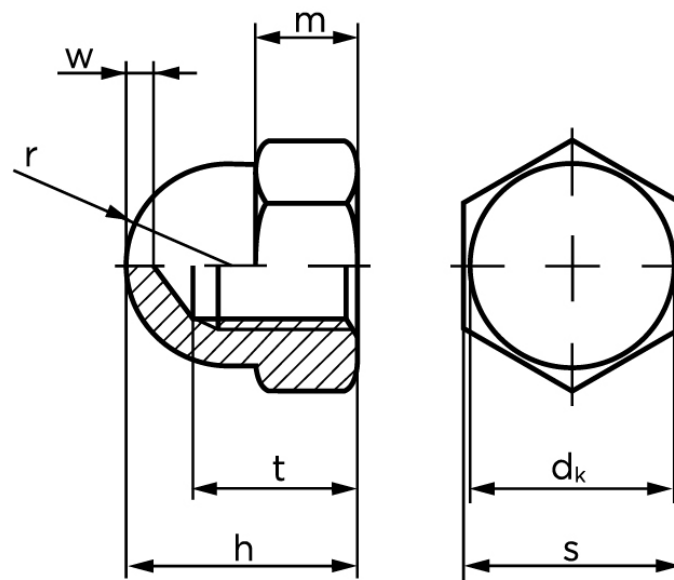

Topmøtrik DIN 1587 Elforzinket Stål Kl. 6 Type Høj M24 (10 Stk)

SKU: 015873100240000

GTIN:

Norm	DIN 1587
Dimensions	24
d_k max.	34
$m_{max.}$	19
r	17
SIISO/DIN	36
$t_{min.}$	30,5
$w_{min.}$	6
h	42

Bemærk disse data er vejlede, og informationerne skal anses som vejledende, Bolte.dk stiller ingen garanti eller kan stilles til ansvar for overstående datatabel. Er du i tvivl så kontakt os på 75154999.