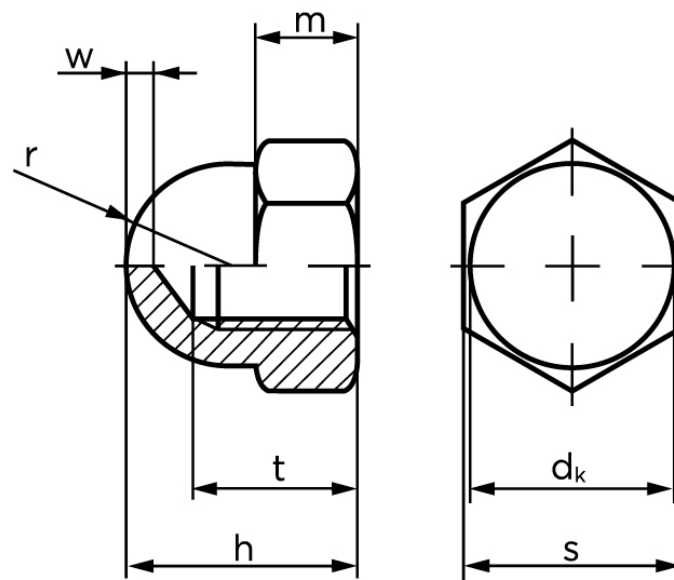

Topmøtrik DIN 1587 Ubehandlet Stål Kl. 6 Type Høj M30 (10 Stk)

SKU: 015873000300000

GTIN:

Norm	DIN 1587
Dimensions	30
d_k max.	44
$m_{max.}$	24
r	22
SIISO/DIN	46
$t_{min.}$	39
$w_{min.}$	7
h	50
Bemærkning	* Ikke en standiseret størrelse

Bemærk disse data er vejlede, og informationerne skal anses som vejledende, Bolte.dk stiller ingen garanti eller kan stilles til

Vil du vide mere om dette produkt

Forespørg pris her