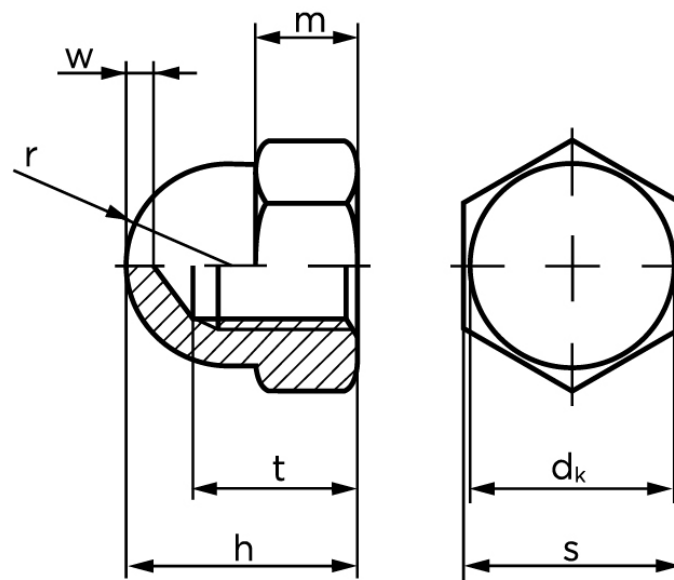

Topmøtrik DIN 1587 Ubehandlet Stål Kl. 6 Type Høj M4 (1000 Stk)

SKU: 015873000040000

GTIN:

Norm	DIN 1587
Dimensions	4
$d_k \text{ max.}$	6,5
$m_{\text{max.}}$	3,2
r	3,25
SIISO/DIN	7
$t_{\text{min.}}$	5,26
$w_{\text{min.}}$	2
h	8

Bemærk disse data er vejlede, og informationerne skal anses som vejledende, Bolte.dk stiller ingen garanti eller kan stilles til ansvar for overstående datatabel. Er du i tvivl så kontakt os på 75154999.

Vil du vide mere om dette produkt

Forespørg pris her