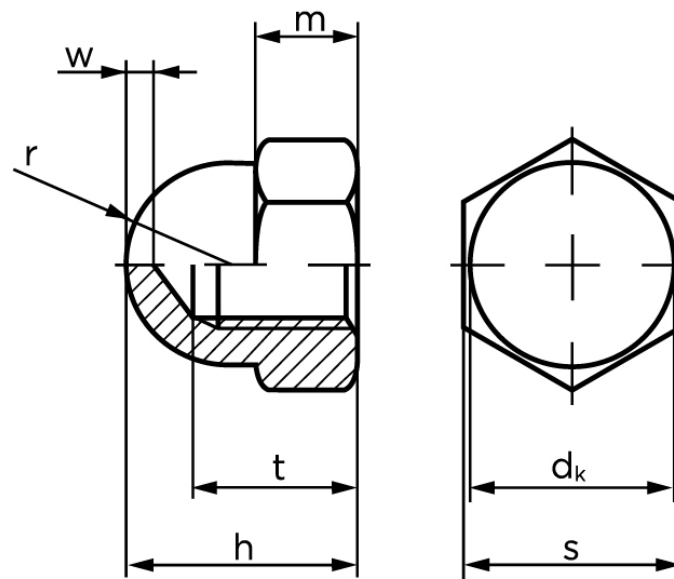

Topmøtrik DIN 1587 Elforzinket Stål Kl. 6 Type Høj M4 (1000 Stk)

SKU: 015873100040000

GTIN:

Norm	DIN 1587
Dimensions	4
d_k max.	6,5
m max.	3,2
r	3,25
SIISO/DIN	7
$t_{min.}$	5,26
$w_{min.}$	2
h	8

Bemærk disse data er vejledende, og informationerne skal anses som vejledende, Bolte.dk stiller ingen garanti eller kan stilles til ansvar for overstående datatabel. Er du i tvivl så kontakt os på 75154999.