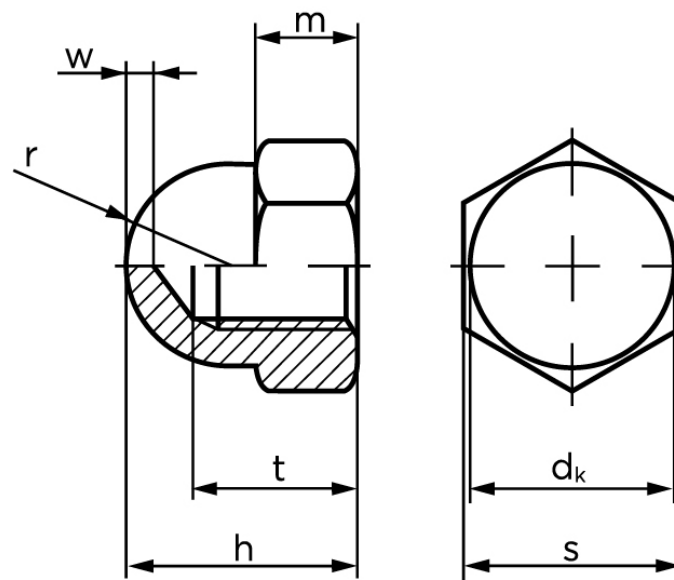

Topmøtrik DIN 1587 Ubehandlet Stål Kl. 6 Type Høj M6 (1000 Stk)

SKU: 015873000060000

GTIN:

Norm	DIN 1587
Dimensions	6
d_k max.	9,5
$m_{max.}$	5
r	4,75
SIISO/DIN	10
$t_{min.}$	7,72
$w_{min.}$	2
h	12

Bemærk disse data er vejledende, og informationerne skal anses som vejledende, Bolte.dk stiller ingen garanti eller kan stilles til ansvar for overstående datatabel. Er du i tvivl så kontakt os på 75154999.