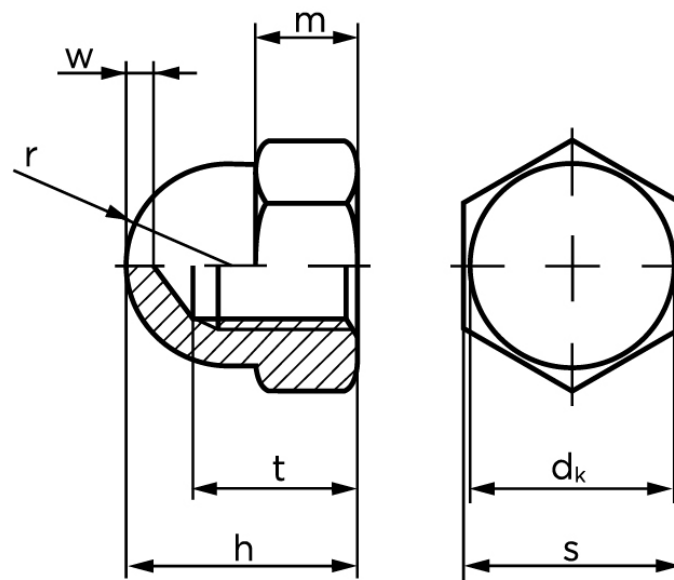

Topmøtrik DIN 1587 Ubehandlet Stål Kl. 6 Type Høj M8 (500 Stk)

SKU: 015873000080000

GTIN:

Norm	DIN 1587
Dimensions	8
d_k max.	12,5
$m_{max.}$	6,5
r	6,25
SISO/DIN	13
$t_{min.}$	10,65
$w_{min.}$	2
h	15

Bemærk disse data er vejledende, og informationerne skal anses som vejledende, Bolte.dk stiller ingen garanti eller kan stilles til ansvar for overstående datatabel. Er du i tvivl så kontakt os på 75154999.

Vil du vide mere om dette produkt

Forespørg pris her