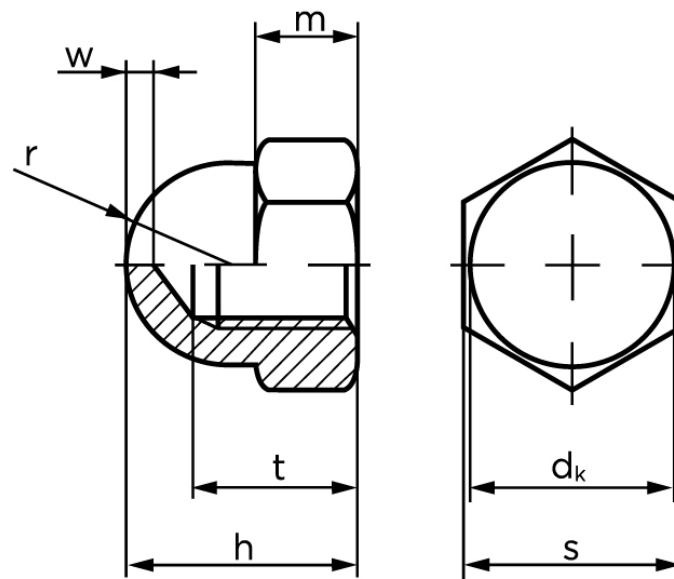

Topmøtrik DIN 1587 Elforzinket Stål Kl. 6 Type Høj M8 (100 Stk)

SKU: 015873109080000

GTIN:

Norm	DIN 1587
Dimensions	8
d_k max.	12,5
$m_{max.}$	6,5
r	6,25
SISO/DIN	13
$t_{min.}$	10,65
$w_{min.}$	2
h	15

Bemærk disse data er vejledende, og informationerne skal anses som vejledende, Bolte.dk stiller ingen garanti eller kan stilles til ansvar for overstående datatabel. Er du i tvivl så kontakt os på 75154999.