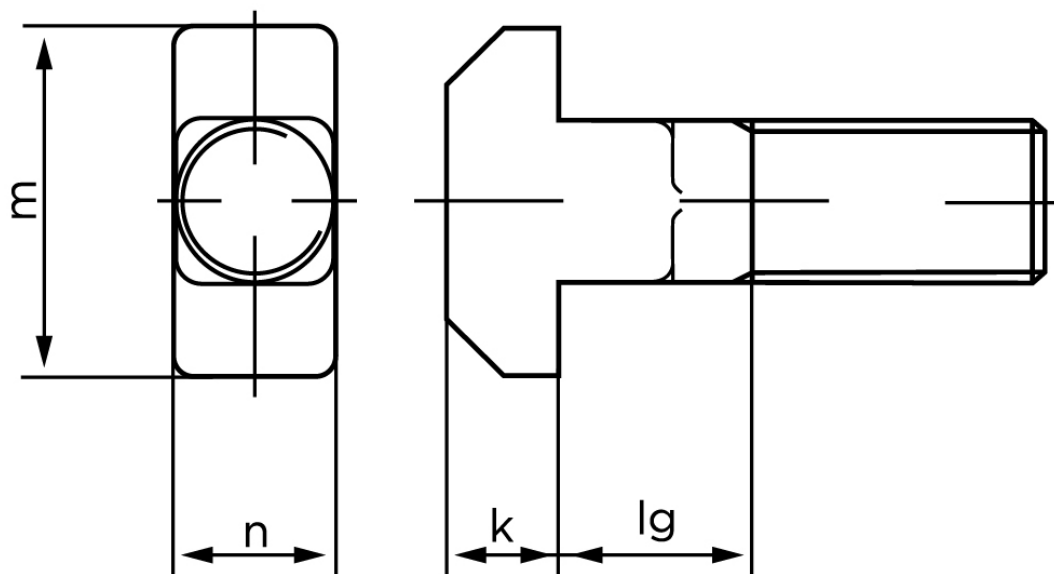

T-Hoved Bolt DIN 186 Type B (Lang Gevind) Ubehandlet Stål 4.6 Inkl. Møtrik M10x100 (10 Stk)

SKU: 001864020100100

GTIN: 4043952059173

Norm	DIN 186
Dimensions	10
m	21
n	10
k	7
l_g (186 B)	16
b_1	26
Bemærkning	b^1 for $l \leq 125$ mm b^2 for $l \leq 200$ mm b^3 for $l > 200$ mm

Bemærk disse data er vejledende, og informationerne skal anses som vejledende, Bolte.dk stiller ingen garanti eller kan stilles til ansvar for overstående datatabel. Er du i tvivl så kontakt os på 75154999.

Vil du vide mere om dette produkt
Forespørg pris her