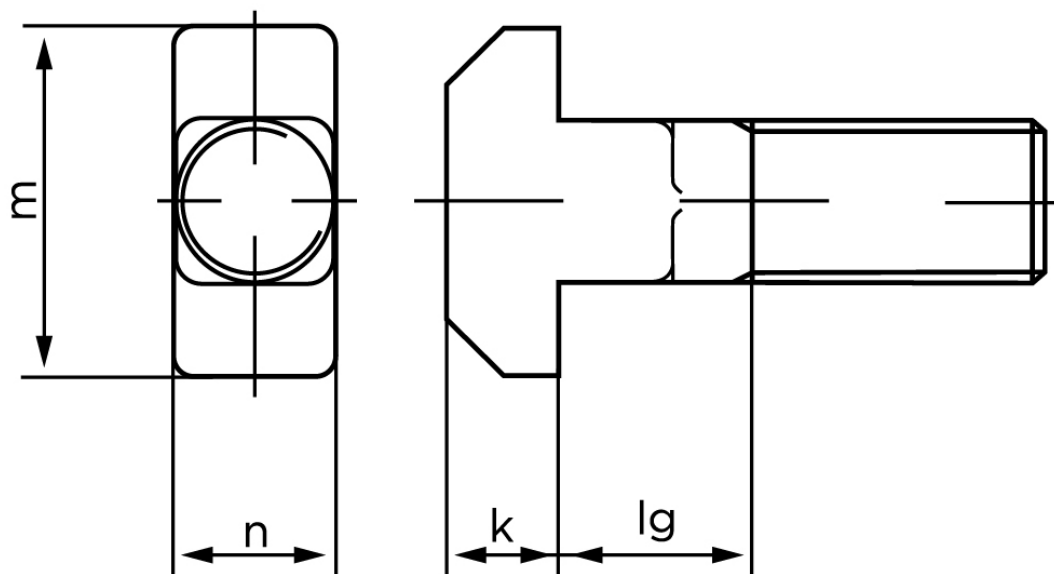

Hammer skrue DIN 186 Rustfri-Syrefast A4 10x100

SKU: 001869420100100

GTIN:

Norm	DIN 186
Dimensions	10
m	21
n	10
k	7
lg (186 B)	16
b ₁	26
Bemærkning	b ¹ for l ≤ 125 mm b ² for l ≤ 200 mm b ³ for l > 200 mm