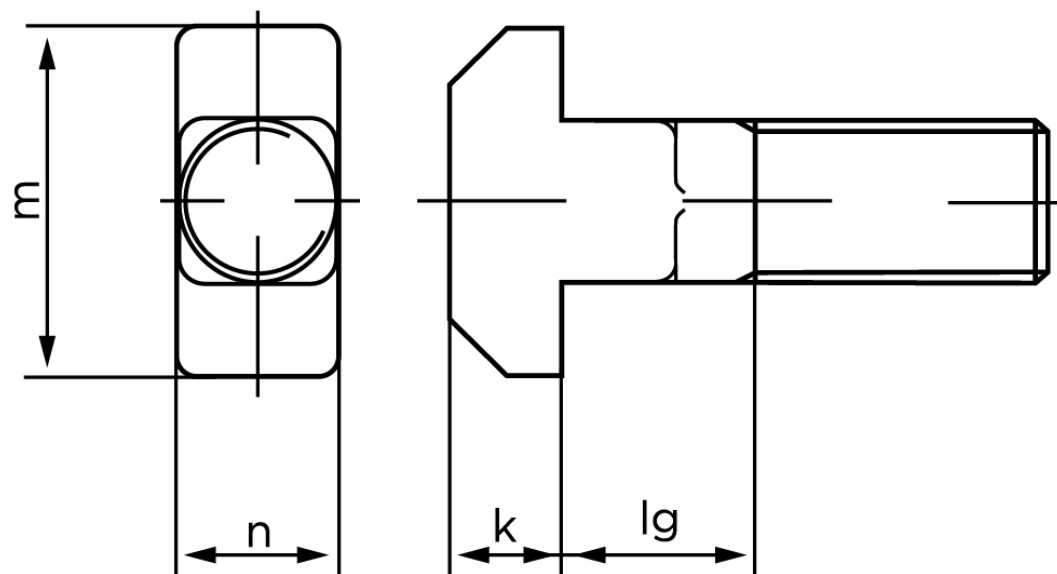

T-Hoved Bolt DIN 186 Type B (Lang Gevind) Ubehandlet Stål 4.6 Inkl. Møtrik M10x110 (10 Stk)

SKU: 001864020100110

GTIN: 4043952059180

Norm	DIN 186
Dimensions	10
m	21
n	10
k	7
l_g (186 B)	16
b_1	26
Bemærkning	b^1 for $l \leq 125$ mm b^2 for $l \leq 200$ mm b^3 for $l > 200$ mm

Bemærk disse data er vejledende, og informationerne skal anses som vejledende, Bolte.dk stiller ingen garanti eller kan stilles til ansvar for overstående datatabel. Er du i tvivl så kontakt os på 75154999.

Vil du vide mere om dette produkt

Forespørg pris her