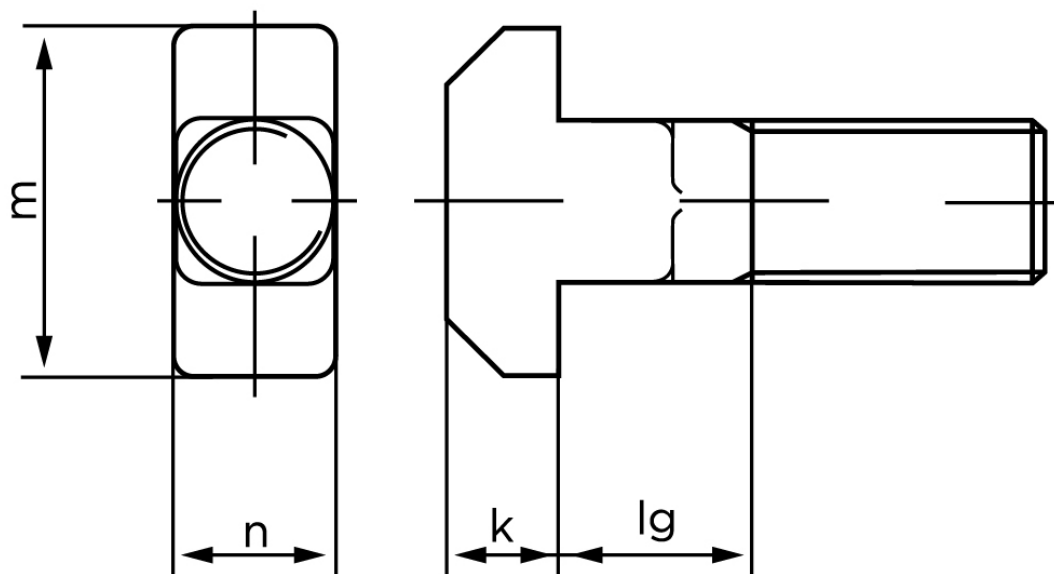

T-Hoved Bolt DIN 186 Type B (Lang Gevind) Ubehandlet Stål 4.6 Inkl. Møtrik M10x30 (25 Stk)

SKU: 001864020100030

GTIN: 4043952059036

Norm	DIN 186
Dimensions	10
m	21
n	10
k	7
l_g (186 B)	16
b_1	26
Bemærkning	b^1 for $l \leq 125$ mm b^2 for $l \leq 200$ mm b^3 for $l > 200$ mm

Bemærk disse data er vejledende, og informationerne skal anses som vejledende, Bolte.dk stiller ingen garanti eller kan stilles til ansvar for overstående datatabel. Er du i tvivl så kontakt os på 75154999.

Vil du vide mere om dette produkt
Forespørg pris her