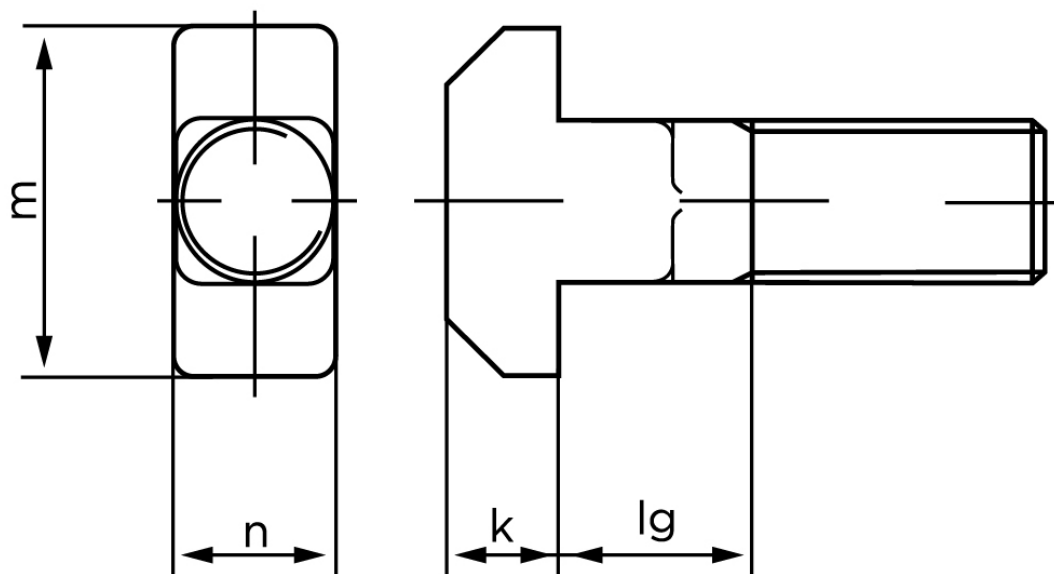

T-Hoved Bolt DIN 186 Type B (Lang Gevind) Ubehandlet Stål 4.6 Inkl. Møtrik M10x40 (25 Stk)

SKU: 001864020100040

GTIN: 4043952059050

Norm	DIN 186
Dimensions	10
m	21
n	10
k	7
l_g (186 B)	16
b_1	26
Bemærkning	b^1 for $l \leq 125$ mm b^2 for $l \leq 200$ mm b^3 for $l > 200$ mm

Bemærk disse data er vejledende, og informationerne skal anses som vejledende, Bolte.dk stiller ingen garanti eller kan stilles til ansvar for overstående datatabel. Er du i tvivl så kontakt os på 75154999.

Vil du vide mere om dette produkt
Forespørg pris her