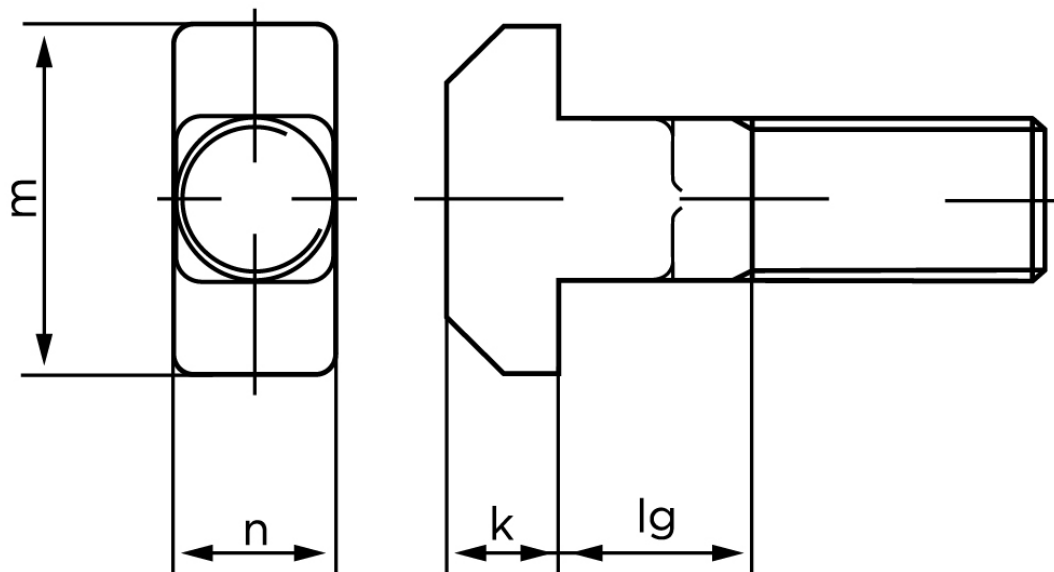

Hammer skrue DIN 186 Rustfri-Syrefast A4 10x40

SKU: 001869420100040

GTIN:

Norm	DIN 186
Dimensions	10
m	21
n	10
k	7
lg (186 B)	16
b ₁	26
Bemærkning	b ¹ for l ≤ 125 mm b ² for l ≤ 200 mm b ³ for l > 200 mm