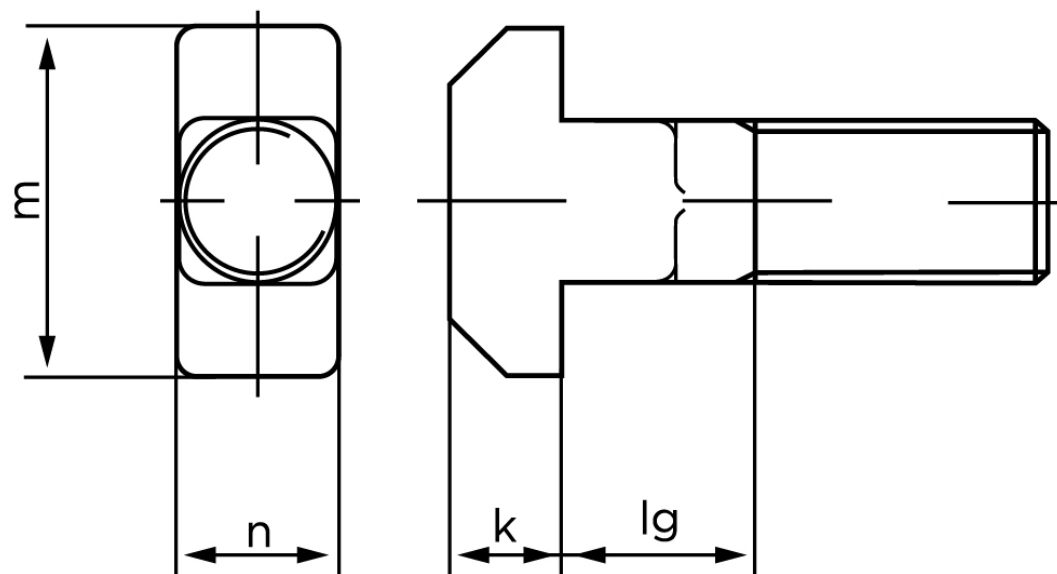

T-Hoved Bolt DIN 186 Type B (Lang Gevind) Ubehandlet Stål 4.6 Inkl. Møtrik M10x45 (25 Stk)

SKU: 001864020100045

GTIN: 4043952059067

Norm	DIN 186
Dimensions	10
m	21
n	10
k	7
l_g (186 B)	16
b_1	26
Bemærkning	b^1 for $l \leq 125$ mm b^2 for $l \leq 200$ mm b^3 for $l > 200$ mm

Bemærk disse data er vejledende, og informationerne skal anses som vejledende, Bolte.dk stiller ingen garanti eller kan stilles til ansvar for overstående datatabel. Er du i tvivl så kontakt os på 75154999.

Vil du vide mere om dette produkt
Forespørg pris her