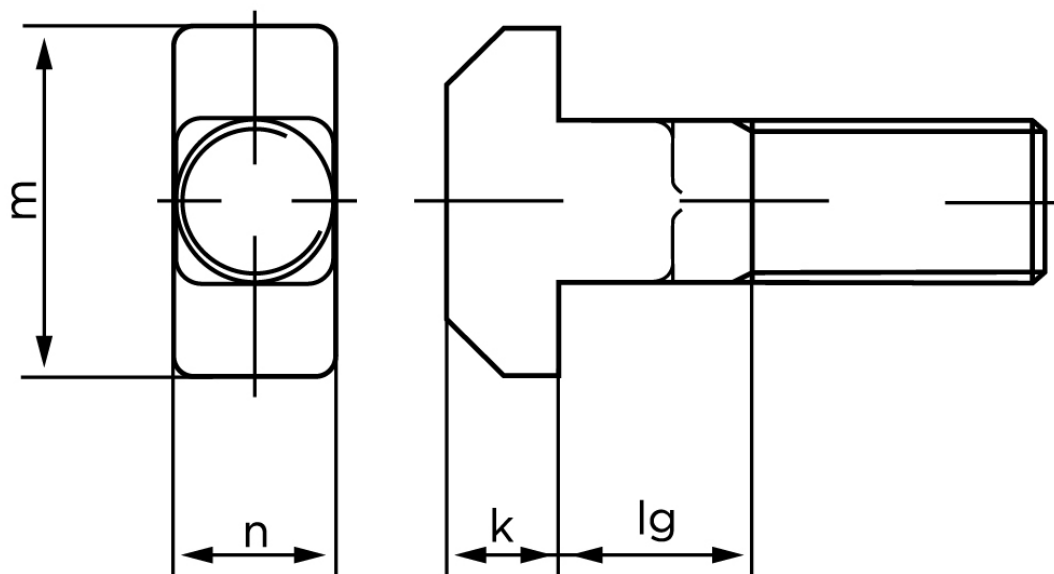

T-Hoved Bolt DIN 186 Type B (Lang Gevind) Ubehandlet Stål 4.6 Inkl. Møtrik M10x50 (25 Stk)

SKU: 001864020100050

GTIN: 4043952059074

Norm	DIN 186
Dimensions	10
m	21
n	10
k	7
l_g (186 B)	16
b_1	26
Bemærkning	b^1 for $l \leq 125$ mm b^2 for $l \leq 200$ mm b^3 for $l > 200$ mm

Bemærk disse data er vejledende, og informationerne skal anses som vejledende, Bolte.dk stiller ingen garanti eller kan stilles til ansvar for overstående datatabel. Er du i tvivl så kontakt os på 75154999.

Vil du vide mere om dette produkt
Forespørg pris her