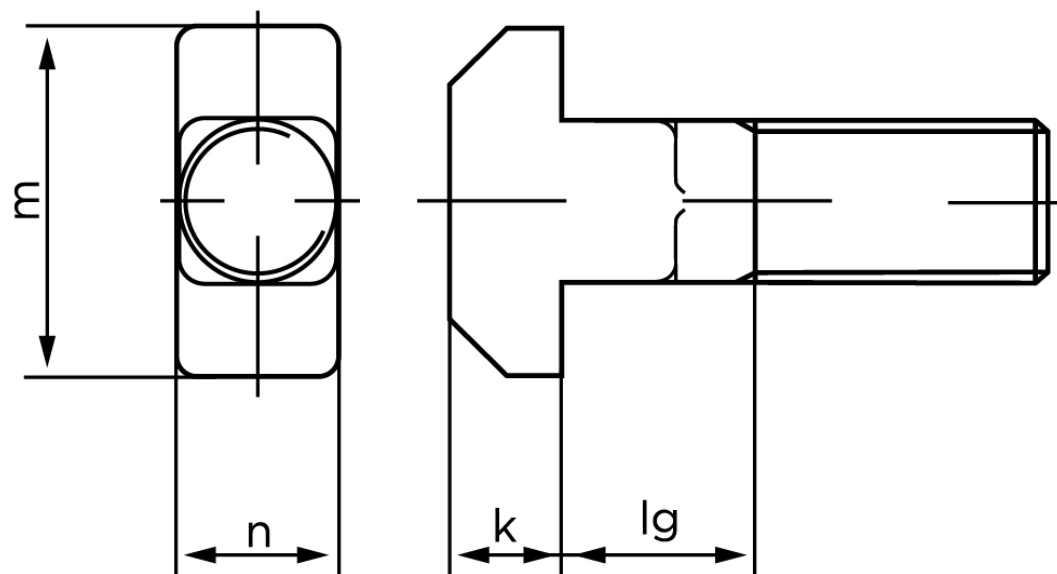

T-Hoved Bolt DIN 186 Type B (Lang Gevind) Ubehandlet Stål 4.6 Inkl. Møtrik M10x55 (25 Stk)

SKU: 001864020100055

GTIN: 4043952059081

Norm	DIN 186
Dimensions	10
m	21
n	10
k	7
l_g (186 B)	16
b_1	26
Bemærkning	b^1 for $l \leq 125$ mm b^2 for $l \leq 200$ mm b^3 for $l > 200$ mm

Bemærk disse data er vejledende, og informationerne skal anses som vejledende, Bolte.dk stiller ingen garanti eller kan stilles til ansvar for overstående datatabel. Er du i tvivl så kontakt os på 75154999.

Vil du vide mere om dette produkt
Forespørg pris her