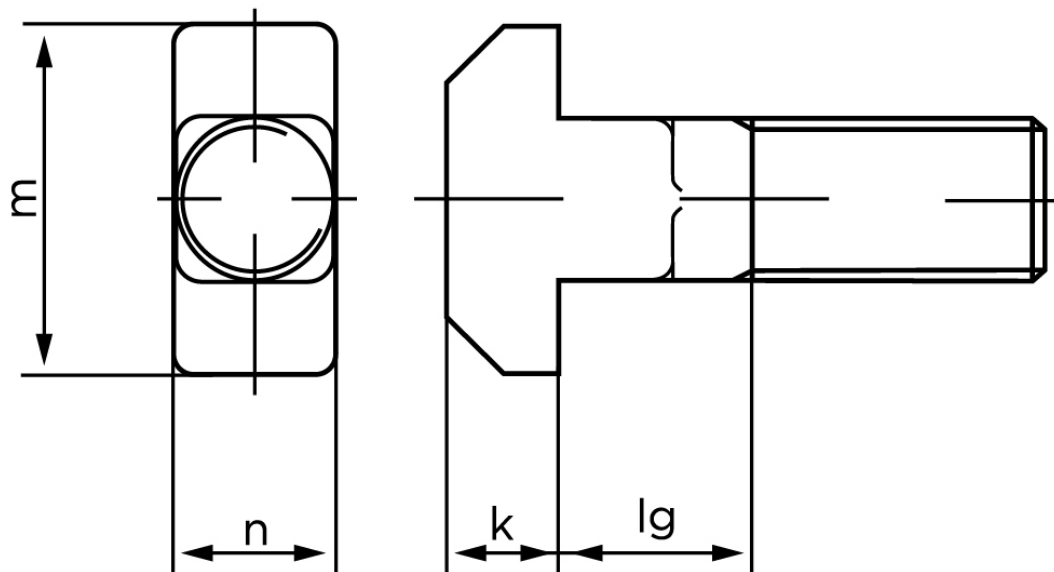

Hammer skrue DIN 186 Rustfri-Syrefast A4 10x55

SKU: 001869420100055

GTIN:

Norm	DIN 186
Dimensions	10
m	21
n	10
k	7
l_g (186 B)	16
b₁	26
Bemærkning	b¹ for l ≤ 125 mm b² for l ≤ 200 mm b³ for l > 200 mm

Bemærk disse data er vejlede, og informationerne skal anses som vejledende, Bolte.dk stiller ingen garanti eller kan stilles til ansvar for overstående datatabel. Er du i tvivl så kontakt os på 75154999.

Vil du vide mere om dette produkt
Forespørg pris her