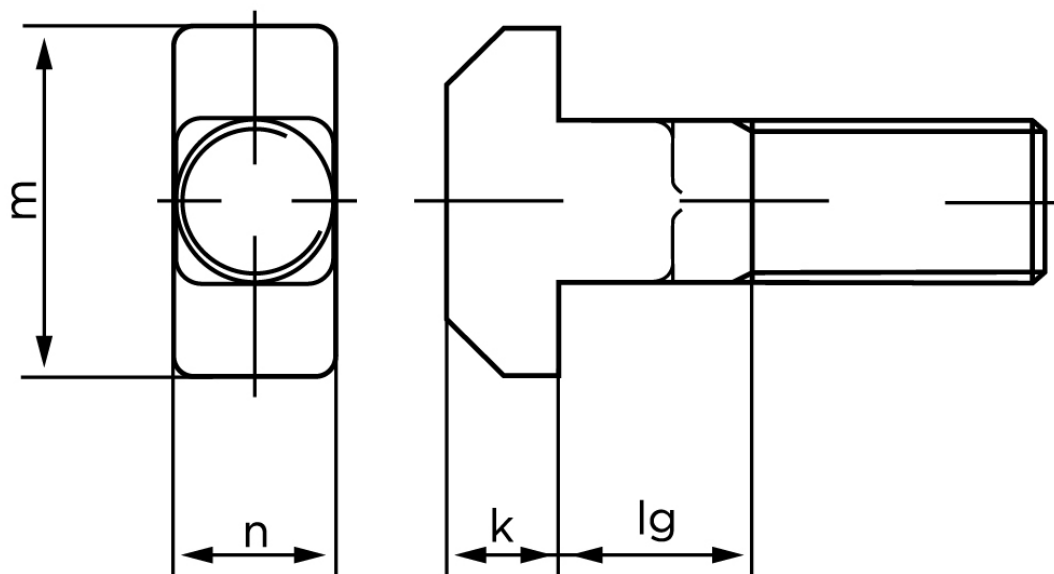

T-Hoved Bolt DIN 186 Type B (Lang Gevind) Ubehandlet Stål 4.6 Inkl. Møtrik M10x60 (25 Stk)

SKU: 001864020100060

GTIN: 4043952059098

Norm	DIN 186
Dimensions	10
m	21
n	10
k	7
l_g (186 B)	16
b_1	26
Bemærkning	b^1 for $l \leq 125$ mm b^2 for $l \leq 200$ mm b^3 for $l > 200$ mm

Bemærk disse data er vejledende, og informationerne skal anses som vejledende, Bolte.dk stiller ingen garanti eller kan stilles til ansvar for overstående datatabel. Er du i tvivl så kontakt os på 75154999.

Vil du vide mere om dette produkt
Forespørg pris her