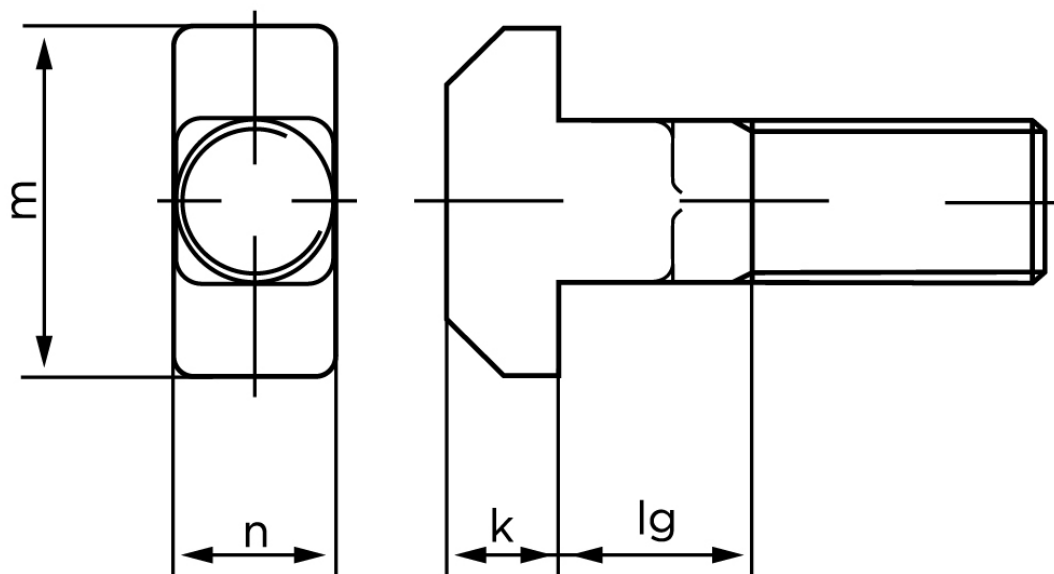

T-Hoved Bolt DIN 186 Type B (Lang Gevind) Ubehandlet Stål 4.6 Inkl. Møtrik M10x65 (25 Stk)

SKU: 001864020100065

GTIN: 4043952059104

Norm	DIN 186
Dimensions	10
m	21
n	10
k	7
l_g (186 B)	16
b_1	26
Bemærkning	b^1 for $l \leq 125$ mm b^2 for $l \leq 200$ mm b^3 for $l > 200$ mm

Bemærk disse data er vejledende, og informationerne skal anses som vejledende, Bolte.dk stiller ingen garanti eller kan stilles til ansvar for overstående datatabel. Er du i tvivl så kontakt os på 75154999.

Vil du vide mere om dette produkt
Forespørg pris her