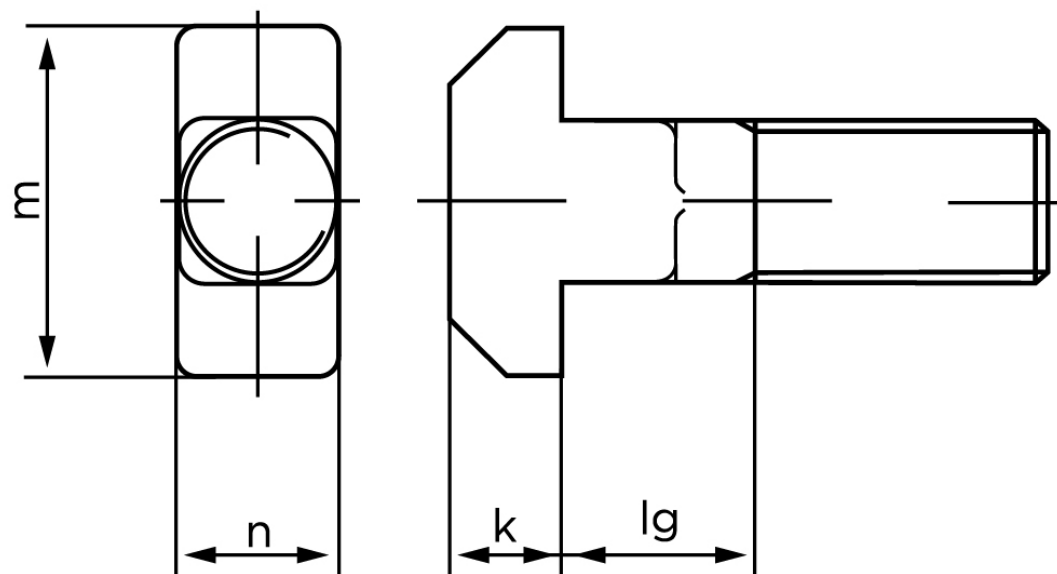

T-Hoved Bolt DIN 186 Type B (Lang Gevind) Ubehandlet Stål 4.6 Inkl. Møtrik M10x70 (10 Stk)

SKU: 001864020100070

GTIN: 4043952059111

Norm	DIN 186
Dimensions	10
m	21
n	10
k	7
l_g (186 B)	16
b_1	26
Bemærkning	b^1 for $l \leq 125$ mm b^2 for $l \leq 200$ mm b^3 for $l > 200$ mm

Bemærk disse data er vejledende, og informationerne skal anses som vejledende, Bolte.dk stiller ingen garanti eller kan stilles til ansvar for overstående datatabel. Er du i tvivl så kontakt os på 75154999.

Vil du vide mere om dette produkt

Forespørg pris her