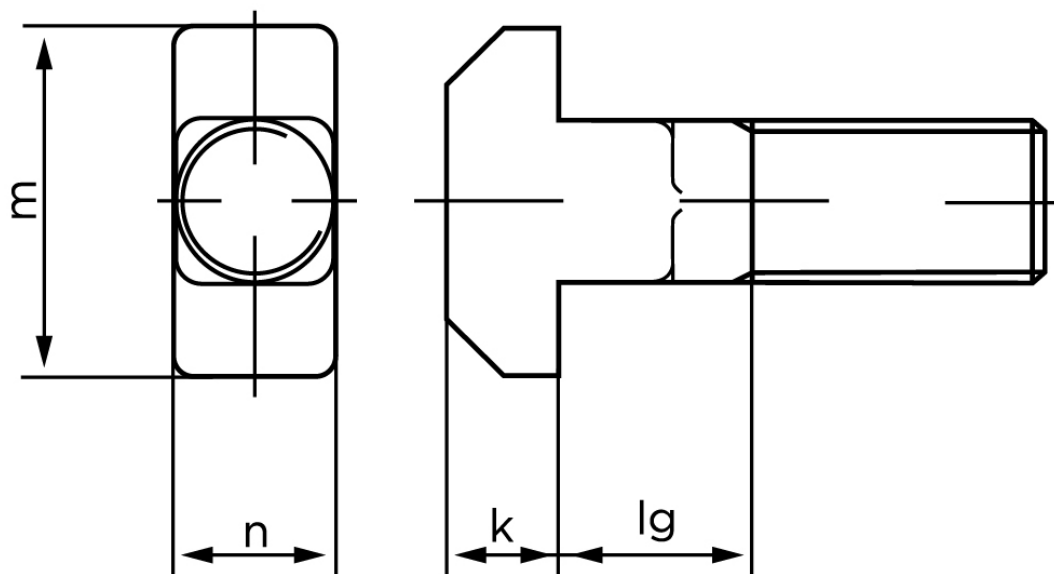

T-Hoved Bolt DIN 186 Type B (Lang Gevind) Ubehandlet Stål 4.6 Inkl. Møtrik M10x90 (10 Stk)

SKU: 001864020100090

GTIN: 4043952059159

Norm	DIN 186
Dimensions	10
m	21
n	10
k	7
l_g (186 B)	16
b_1	26
Bemærkning	b^1 for $l \leq 125$ mm b^2 for $l \leq 200$ mm b^3 for $l > 200$ mm

Bemærk disse data er vejledende, og informationerne skal anses som vejledende, Bolte.dk stiller ingen garanti eller kan stilles til ansvar for overstående datatabel. Er du i tvivl så kontakt os på 75154999.

Vil du vide mere om dette produkt
Forespørg pris her