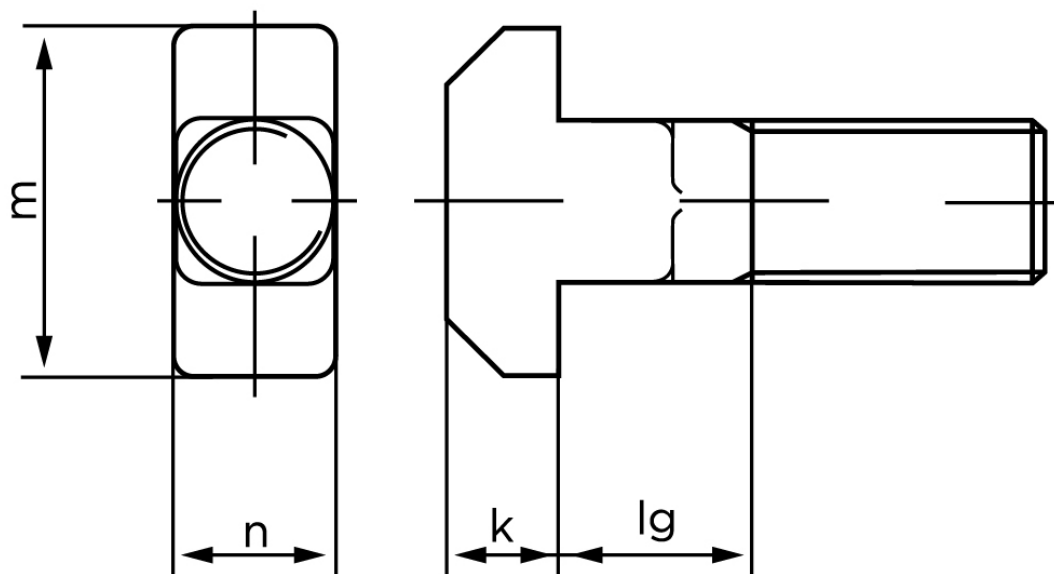

T-Hoved Bolt DIN 186 Type B (Lang Gevind) Ubehandlet Stål 4.6 Inkl. Møtrik M12x100 (10 Stk)

SKU: 001864020120100

GTIN: 4043952059364

Norm	DIN 186
Dimensions	12
m	26
n	12
k	8
l_g (186 B)	19
b_1	30
Bemærkning	b^1 for $l \leq 125$ mm b^2 for $l \leq 200$ mm b^3 for $l > 200$ mm

Bemærk disse data er vejlede, og informationerne skal anses som vejledende, Bolte.dk stiller ingen garanti eller kan stilles til ansvar for overstående datatabel. Er du i tvivl så kontakt os på 75154999.

Vil du vide mere om dette produkt
Forespørg pris her