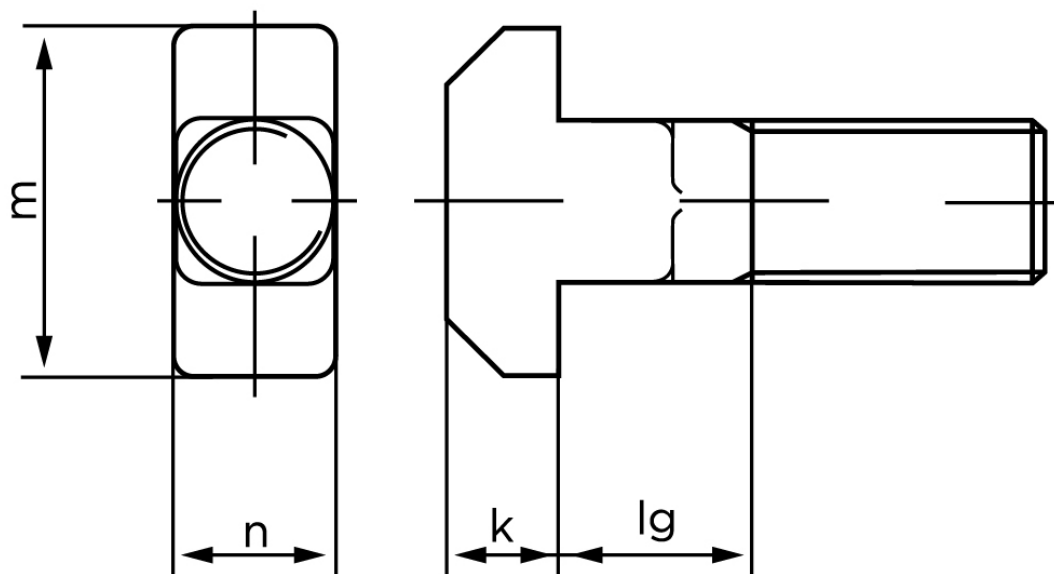

T-Hoved Bolt DIN 186 Type B (Lang Gevind) Ubehandlet Stål 4.6 Inkl. Møtrik M12x110 (10 Stk)

SKU: 001864020120110

GTIN: 4043952059371

Norm	DIN 186
Dimensions	12
m	26
n	12
k	8
l_g (186 B)	19
b_1	30
Bemærkning	b^1 for $l \leq 125$ mm b^2 for $l \leq 200$ mm b^3 for $l > 200$ mm

Bemærk disse data er vejledende, og informationerne skal anses som vejledende, Bolte.dk stiller ingen garanti eller kan stilles til ansvar for overstående datatabel. Er du i tvivl så kontakt os på 75154999.

Vil du vide mere om dette produkt
Forespørg pris her