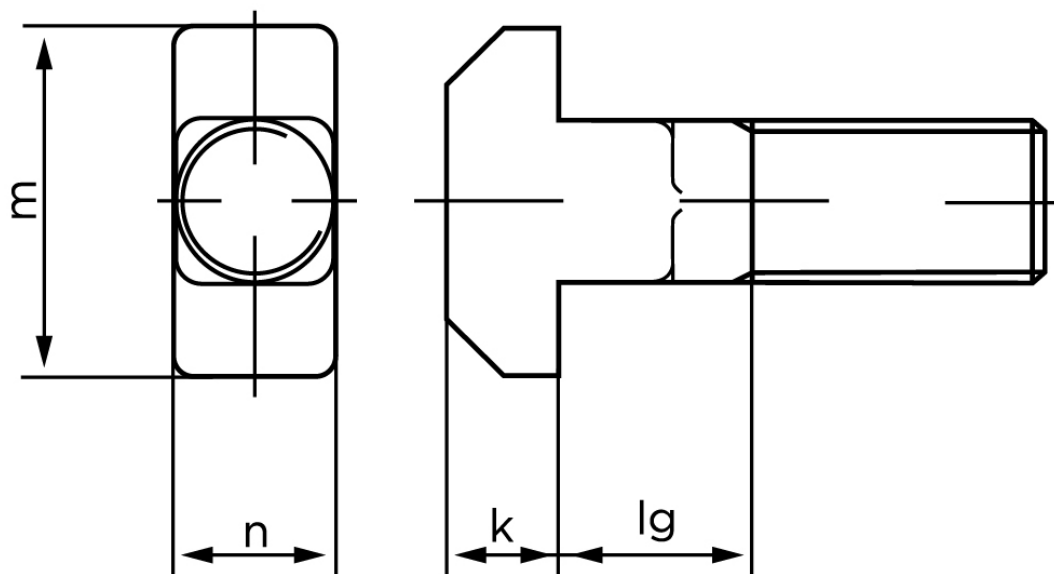

BOLTE

KVALITETSSKRUER OG -BOLTE PÅ NETTET

T-Hoved Bolt DIN 186 Type B (Lang Gevind) Ubehandlet Stål 4.6 Inkl. Møtrik M12x120 (10 Stk)

SKU: 001864020120120

GTIN: 4043952059388

Norm	DIN 186
Dimensions	12
m	26
n	12
k	8
l_g (186 B)	19
b_1	30
Bemærkning	b^1 for $l \leq 125$ mm b^2 for $l \leq 200$ mm b^3 for $l > 200$ mm

Bemærk disse data er vejledende, og informationerne skal anses som vejledende, Bolte.dk stiller ingen garanti eller kan stilles til ansvar for overstående datatabel. Er du i tvivl så kontakt os på 75154999.

Vil du vide mere om dette produkt
Forespørg pris her