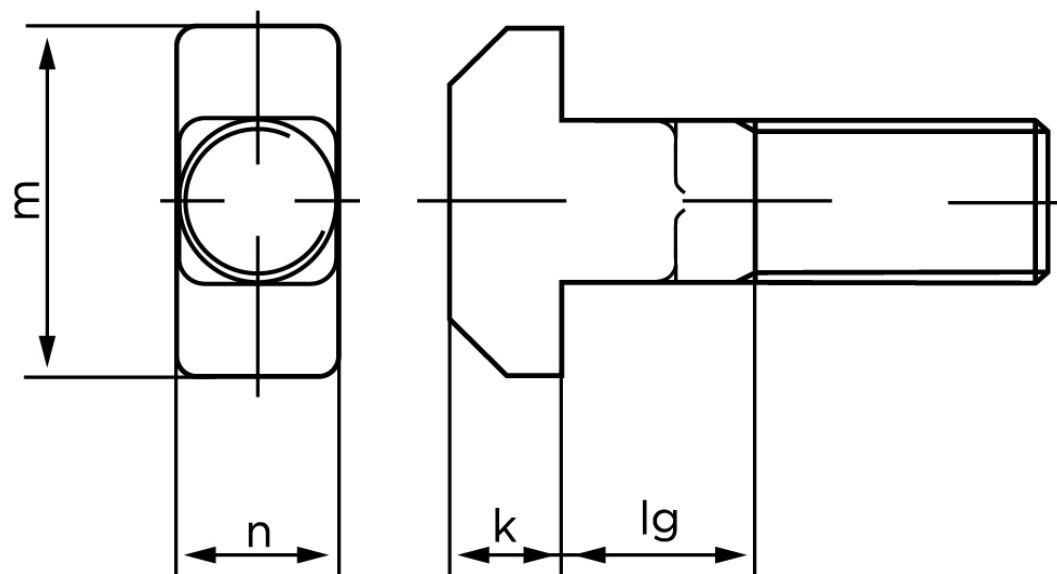

T-Hoved Bolt DIN 186 Type B (Lang Gevind) Ubehandlet Stål 4.6 Inkl. Møtrik M12x40 (10 Stk)

SKU: 001864020120040

GTIN: 4043952059241

Norm	DIN 186
Dimensions	12
m	26
n	12
k	8
l_g (186 B)	19
b_1	30
Bemærkning	b^1 for $l \leq 125$ mm b^2 for $l \leq 200$ mm b^3 for $l > 200$ mm

Bemærk disse data er vejledende, og informationerne skal anses som vejledende, Bolte.dk stiller ingen garanti eller kan stilles til ansvar for overstående datatabel. Er du i tvivl så kontakt os på 75154999.

Vil du vide mere om dette produkt
Forespørg pris her