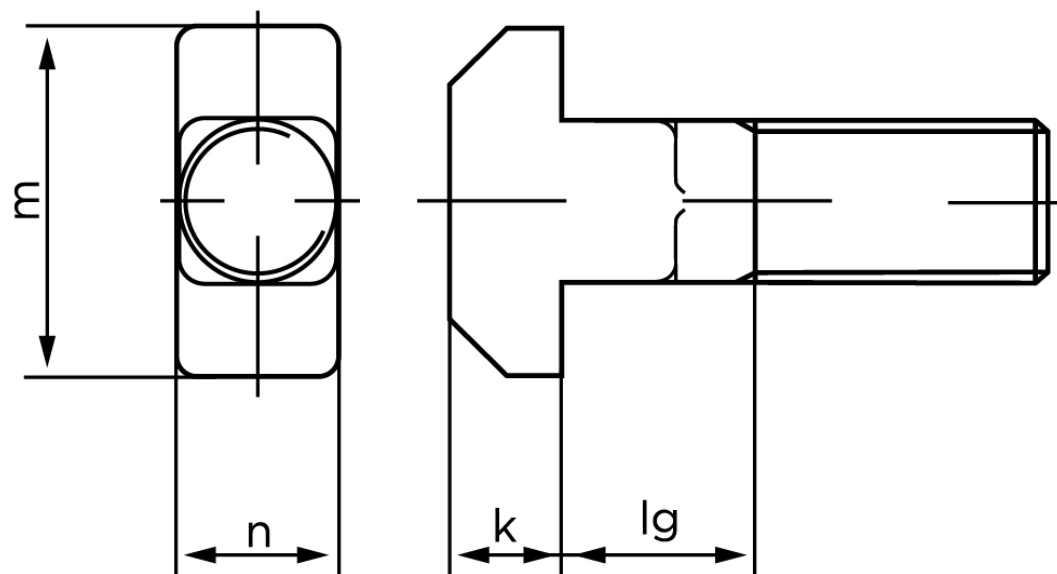

T-Hoved Bolt DIN 186 Type B (Lang Gevind) Ubehandlet Stål 4.6 Inkl. Møtrik M12x45 (10 Stk)

SKU: 001864020120045

GTIN: 4043952059258

Norm	DIN 186
Dimensions	12
m	26
n	12
k	8
l_g (186 B)	19
b_1	30
Bemærkning	b^1 for $l \leq 125$ mm b^2 for $l \leq 200$ mm b^3 for $l > 200$ mm

Bemærk disse data er vejledende, og informationerne skal anses som vejledende, Bolte.dk stiller ingen garanti eller kan stilles til ansvar for overstående datatabel. Er du i tvivl så kontakt os på 75154999.

Vil du vide mere om dette produkt
Forespørg pris her