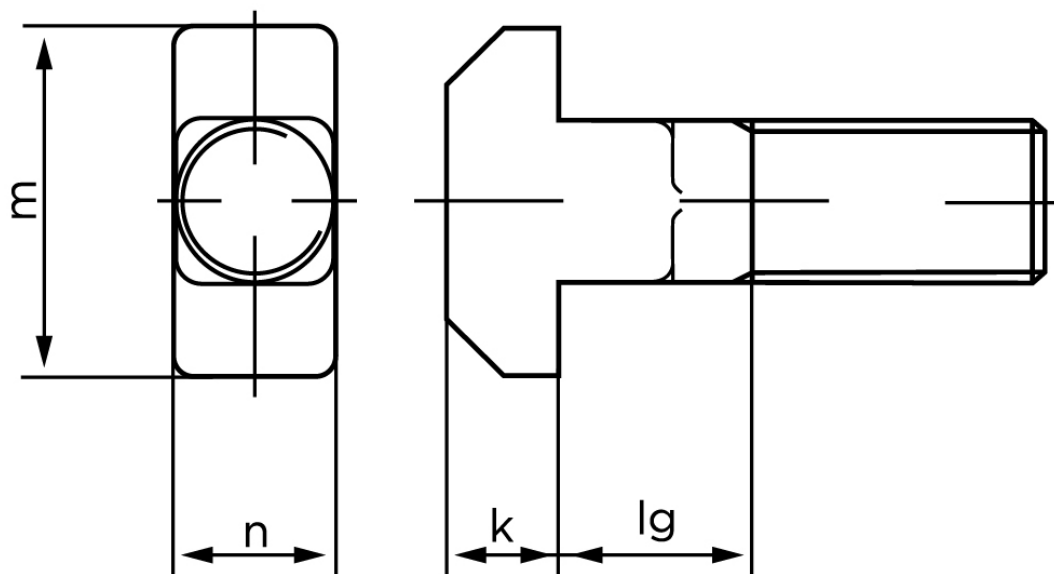

T-Hoved Bolt DIN 186 Type B (Lang Gevind) Ubehandlet Stål 4.6 Inkl. Møtrik M12x50 (10 Stk)

SKU: 001864020120050

GTIN: 4043952059265

Norm	DIN 186
Dimensions	12
m	26
n	12
k	8
l_g (186 B)	19
b_1	30
Bemærkning	b^1 for $l \leq 125$ mm b^2 for $l \leq 200$ mm b^3 for $l > 200$ mm

Bemærk disse data er vejledende, og informationerne skal anses som vejledende, Bolte.dk stiller ingen garanti eller kan stilles til ansvar for overstående datatabel. Er du i tvivl så kontakt os på 75154999.

Vil du vide mere om dette produkt
Forespørg pris her