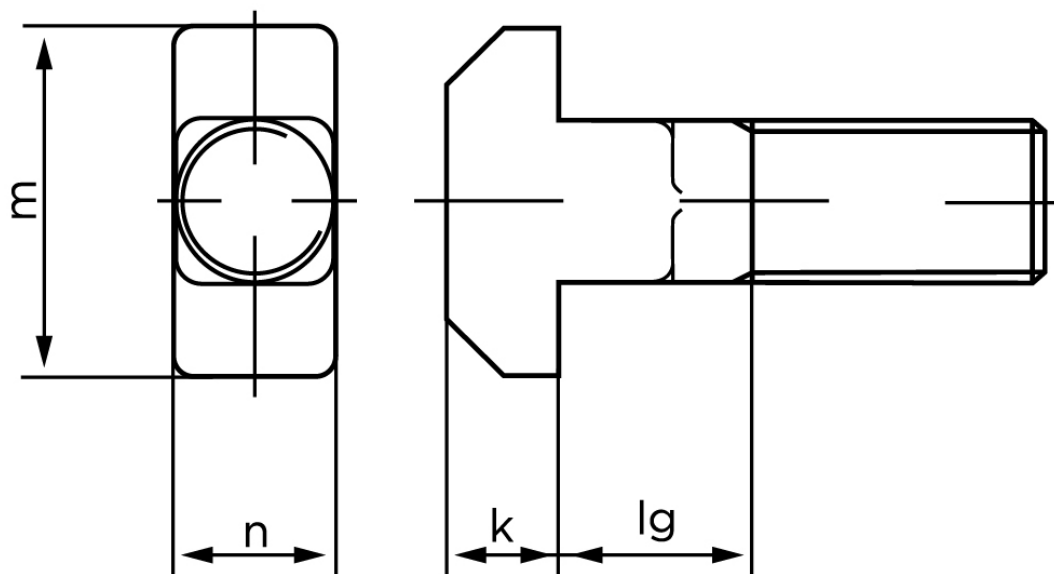

Hammer skrue DIN 186 Rustfri-Syrefast A4 12x50

SKU: 001869420120050

GTIN:

Norm	DIN 186
Dimensions	12
m	26
n	12
k	8
l_g (186 B)	19
b₁	30
Bemærkning	b¹ for l ≤ 125 mm b² for l ≤ 200 mm b³ for l > 200 mm

Bemærk disse data er vejlede, og informationerne skal anses som vejledende, Bolte.dk stiller ingen garanti eller kan stilles til ansvar for overstående datatabel. Er du i tvivl så kontakt os på 75154999.

Vil du vide mere om dette produkt

Forespørg pris her