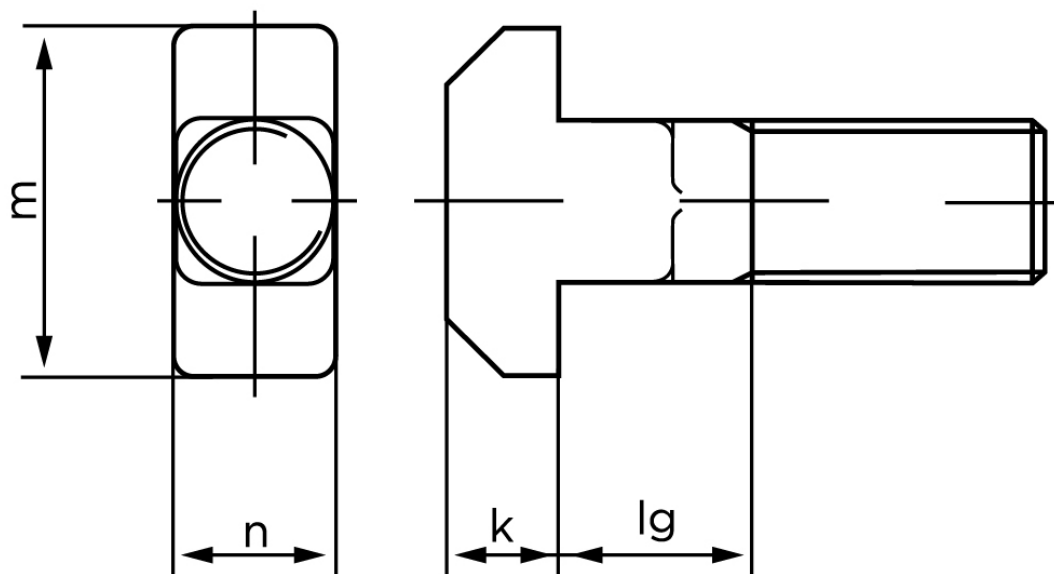

T-Hoved Bolt DIN 186 Type B (Lang Gevind) Ubehandlet Stål 4.6 Inkl. Møtrik M12x55 (10 Stk)

SKU: 001864020120055

GTIN: 4043952059272

Norm	DIN 186
Dimensions	12
m	26
n	12
k	8
l_g (186 B)	19
b_1	30
Bemærkning	b^1 for $l \leq 125$ mm b^2 for $l \leq 200$ mm b^3 for $l > 200$ mm

Bemærk disse data er vejlede, og informationerne skal anses som vejledende, Bolte.dk stiller ingen garanti eller kan stilles til ansvar for overstående datatabel. Er du i tvivl så kontakt os på 75154999.

Vil du vide mere om dette produkt
Forespørg pris her