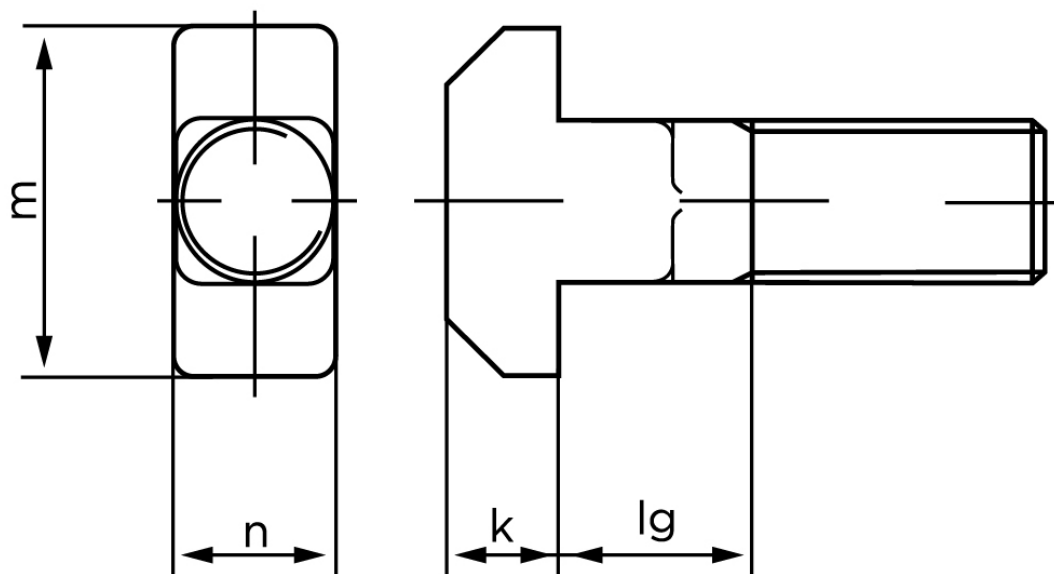

T-Hoved Bolt DIN 186 Type B (Lang Gevind) Ubehandlet Stål 4.6 Inkl. Møtrik M12x60 (10 Stk)

SKU: 001864020120060

GTIN: 4043952059289

Norm	DIN 186
Dimensions	12
m	26
n	12
k	8
l_g (186 B)	19
b_1	30
Bemærkning	b^1 for $l \leq 125$ mm b^2 for $l \leq 200$ mm b^3 for $l > 200$ mm

Bemærk disse data er vejledende, og informationerne skal anses som vejledende, Bolte.dk stiller ingen garanti eller kan stilles til ansvar for overstående datatabel. Er du i tvivl så kontakt os på 75154999.

Vil du vide mere om dette produkt
Forespørg pris her