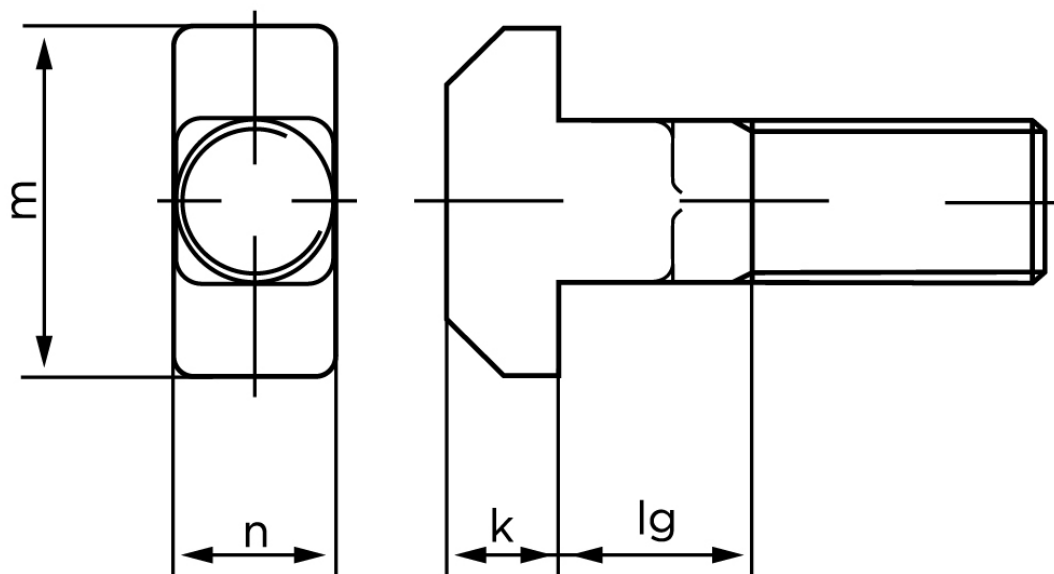

T-Hoved Bolt DIN 186 Type B (Lang Gevind) Ubehandlet Stål 4.6 Inkl. Møtrik M12x70 (10 Stk)

SKU: 001864020120070

GTIN: 4043952059302

Norm	DIN 186
Dimensions	12
m	26
n	12
k	8
l_g (186 B)	19
b_1	30
Bemærkning	b^1 for $l \leq 125$ mm b^2 for $l \leq 200$ mm b^3 for $l > 200$ mm

Bemærk disse data er vejledende, og informationerne skal anses som vejledende, Bolte.dk stiller ingen garanti eller kan stilles til ansvar for overstående datatabel. Er du i tvivl så kontakt os på 75154999.

Vil du vide mere om dette produkt
Forespørg pris her