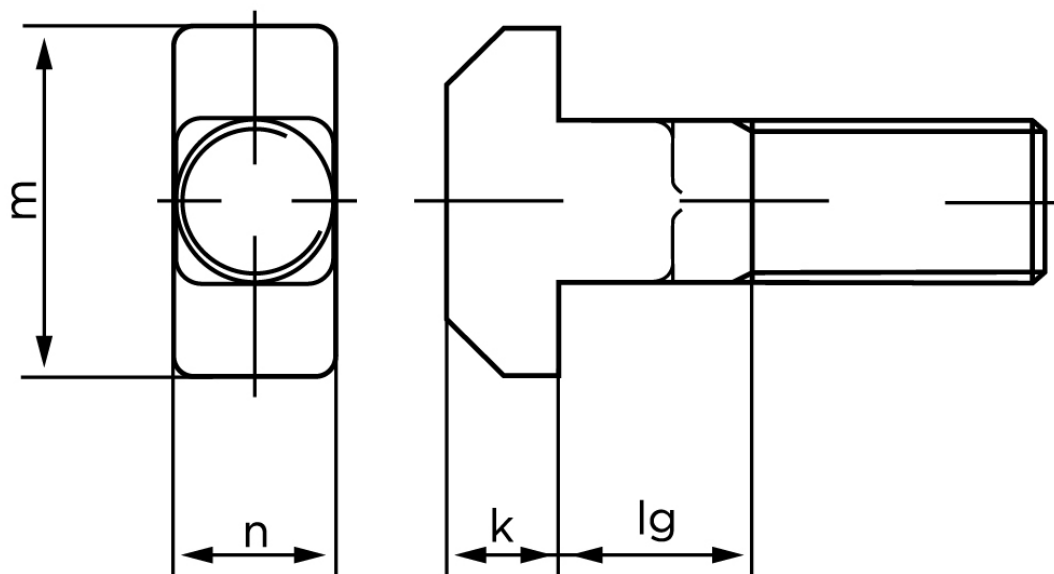

T-Hoved Bolt DIN 186 Type B (Lang Gevind) Ubehandlet Stål 4.6 Inkl. Møtrik M12x80 (10 Stk)

SKU: 001864020120080

GTIN: 4043952059326

Norm	DIN 186
Dimensions	12
m	26
n	12
k	8
l_g (186 B)	19
b_1	30
Bemærkning	b^1 for $l \leq 125$ mm b^2 for $l \leq 200$ mm b^3 for $l > 200$ mm

Bemærk disse data er vejledende, og informationerne skal anses som vejledende, Bolte.dk stiller ingen garanti eller kan stilles til ansvar for overstående datatabel. Er du i tvivl så kontakt os på 75154999.

Vil du vide mere om dette produkt
Forespørg pris her